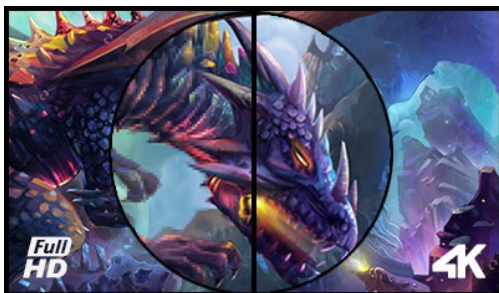

### 43" 4K gejming monitor koji garantuje vrhunski kvalitet slike

Upakovano u vrhunsku VA matricu i sa 8,3 miliona piksela (3840 x 2160) G-Master G4380UHSU čini idealnim ekranom za PC gejmere koji žele da se prebace na 4K rezoluciju. Uz MPRT vreme odziva od 0,4 ms i podršku za 144 Hz preko DisplayPort-a, ovaj monitor vam omogućava da donosite odluke u deliću sekunde i da zaboravite na efekte gosinga ili problema sa razmazivanjem slike.

Funkcija Black Tuner pruža bolje performanse gledanja u zasenčenim područjima ekrana, a sa ugrađenom opcijom FreeSync Premium, možete biti sigurni da će vaše omiljene igre od sada izgledati neverovatno oštre i realistične.

4K

UHD rezolucija (3840x2160), poznatija kao 4K, nudi gigantsko vidljivo područje sa 4 puta više informacija i radnim prostorom od Full HD ekrana. Zbog visokog DPI-ja (tačke po inču), prikazuje neverovatno oštre i jasne slike.