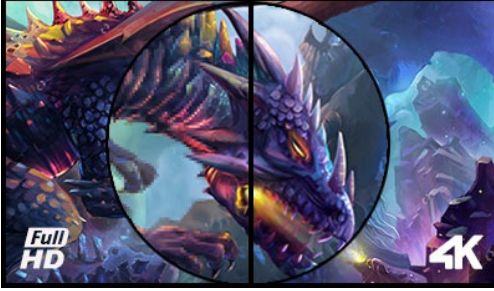

43" 4K üstün görüntü kalitesini garanti eden oyun monitörü

Muhteşem bir VA matrisine sığdırılan 8,3 milyon piksel (3840 x 2160), G-Master G4380UHSU'yu 4K'ya yükseltmek isteyen PC oyuncuları için ideal bir ekran haline getiriyor. 0,4 ms MPRT yanıt süresine sahip ve DisplayPort üzerinden 144 Hz'i destekleyen monitör, anlık kararlar vermenizi ve gölgelenme etkilerini veya lekelenme sorunlarını unutmanızı sağlar.

Black Tuner işlevi, gölgeli alanlarda daha iyi görüntüleme performansı sunar ve yerleşik FreeSync Premium ile artık en sevdiğiniz oyunların inanılmaz net ve gerçekçi görüneceğinden emin olabilirsiniz.

4K

4K olarak bilinen UHD çözünürlük (3840x2160), Full HD ekrana göre 4 kat daha fazla bilgi ve çalışma alanı ile devasa bir görüntülenebilir alan sunar. Yüksek DPI (inç başına piksel) nedeniyle inanılmaz derecede keskin ve net bir görüntü sunar.

Diagonal	42.5", 108cm
Diyagonal	108cm
Panel	VA matrix, haze 2%
Çözünürlük	3840 x 2160 @144Hz (8.3 megapixel 4K UHD, DisplayPort)
En boy oranı	16:9
Panel parlaklığı	550 cd/m ²
Statik kontrast	4000:1
Gelişmiş kontrast	80M:1
Tepki süresi (MPRT)	0.4ms
Görüntüleme Alanı	yatay/dikey: 178°/178°, sağ/sol: 89°/89°, yukarı/aşağı: 89°/89°
Yatay Sync	30 - 135kHz
Görüntülenebilir alan G x Y	941.18 x 529.42mm, 37.1 x 20.8"
Piksel aralığı	0.245mm