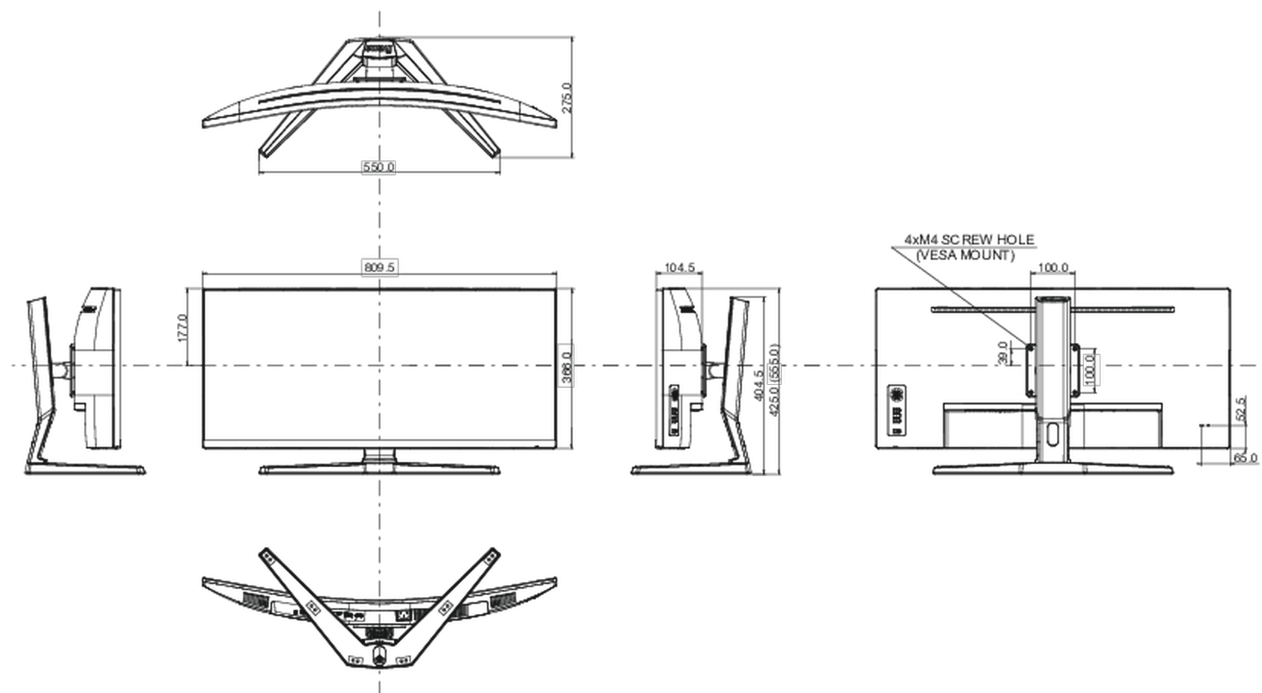

01 DISPLAY EIGENSCHAFTEN

Bilddiagonale	34", 86.4cm
Panel-Technologie	VA LED, matte Oberfläche
Curved	1500R
Physikalische Auflösung	3440 x 1440 @165Hz (4.9 megapixel UWQHD, DisplayPort)
Bildformat	21:9
Helligkeit	550 cd/m ²
Kontrastverhältnis	3000:1
Erweitertes Kontrast Verhältnis	80M:1
Reaktionszeit (MPRT)	0.4ms
Blickwinkel	horizontal/vertikal: 178°/178°, rechts/links: 89°/89°, nach oben/unten: 89°/89°
Farbunterstützung	16.7mln 8bit
Horizontalfrequenz	30 - 160kHz
Arbeitsfläche H x B	797.22 x 333.72mm, 31.4 x 13.1"
Pixelabstand	0.232mm
Farbe	matt, schwarz

04 MECHANISCH

Verstellmöglichkeiten	Höhe, Tilt
Höhenverstellbar	130mm
Neigungswinkel	20° nach oben; 3° nach unten
VESA Halterung	100 x 100mm

05 ENTHALTENES ZUBEHÖR

Kabel	Netz, USB, HDMI, DP
Sonstige	Leitfaden zur Inbetriebnahme, Sicherheits-Hinweise

08 ABMESSUNGEN / GEWICHT

Produkt Abmessungen B x H x T	809.5 x 424.5 (554.5) x 275mm
Gewicht (ohne Verpackung)	8.7kg
Gewicht (ohne Standfuß)	6.6kg
EAN code	4948570118694

Alle Warenzeichen sind eingetragene Handelsmarken. Irrtum und Änderungen in den Spezifikationen vorbehalten. Alle LCD's erfüllen die ISO-9241-307:2008 Pixelfehlerklasse.