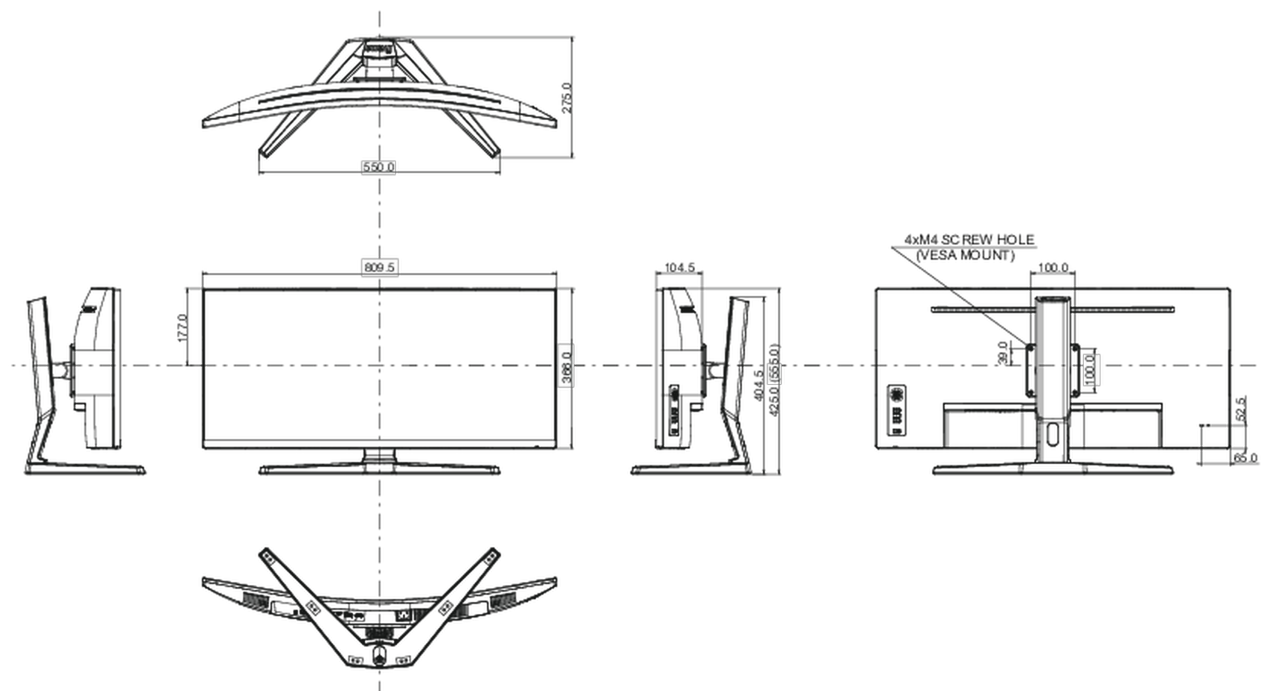

Montage VESA

100 x 100mm

05 ACCESSOIRES INCLUS

Câbles

câble d'alimentation, USB, HDMI, DP

Autres

guide démarrage rapide, guide de sécurité

06 GESTION DE L'ÉNERGIE

Bloc d'alimentation

interne

Alimentation

AC 50 - 60V, 100/240Hz

Gestion d'alimentation

66W typique, 0.5W en veille, 0.5W éteint

07 NORMES

Certifications

CE, TÜV-Bauart, EAC, PSE, RoHS support, ErP, WEEE, VCCI, REACH, UKCA

Classe d'efficacité énergétique (Regulation (EU) 2017/1369)

G

REACH SVHC

au dessus de 0.1% de plomb

08 DIMENSIONS / POIDS

Dimensions produit L x H x P

809.5 x 424.5 (554.5) x 275mm

Poids (sans boîte)

8.7kg

Poids (sans support)

6.6kg

Code EAN

4948570118694