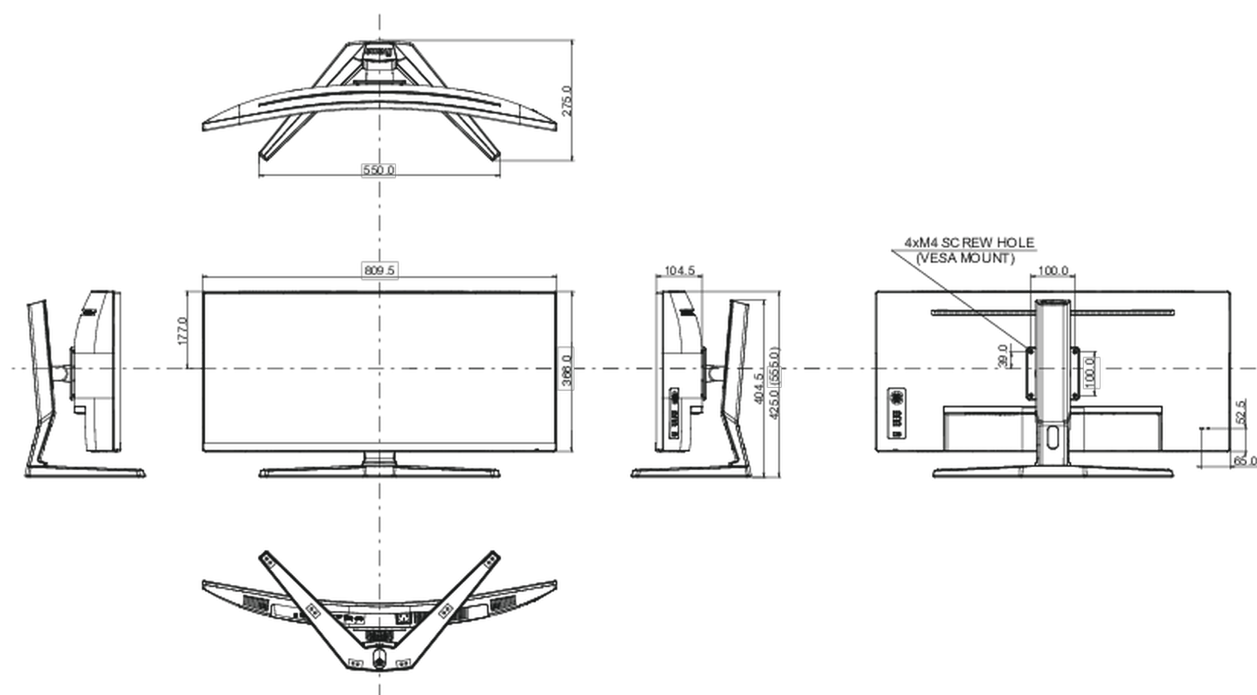

04 МЕХАНИЧЕСКИЕ ХАРАКТЕРИСТИКИ

Эргономика	высота, наклон
Настройка высоты (HAS)	130мм
Угол наклона экрана	20° вверх; 3° вниз
Крепление VESA	100 x 100mm

05 6.АКЦЕССУАРЫ

Кабели	Питание, USB, HDMI, DP
Прочее	Краткое руководство по началу работы, Руководство по безопасности

08 РАЗМЕР / ВЕС

Размер продукта Ш x В x Г	809.5 x 424.5 (554.5) x 275мм
Вес (без упаковки)	8.7кг
Weight (without stand)	6.6кг
EAN код	4948570118694

Все товарные знаки и торговые марки являются собственностью их владельцев и они защищены. Ошибки и изменения допускаются. Спецификации могут быть изменены без уведомления. Все LCD мониторы соответствуют стандарту ISO-9241-307:2008 по политике битых пикселей.