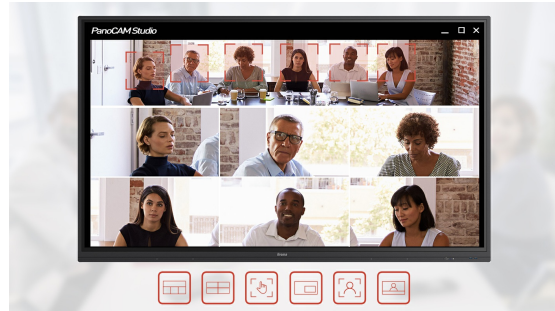

## Caméra panoramique 4K avec technologie de suivi automatique

Avec un champ de vision à 180°, l'UC CAM180UM avec 13 méga pixels garantit que tout ce qui est important reste sur la caméra. Six dispositions vidéo prédéfinies sont facilement accessibles du bout des doigts via un bouton, et un microphone intégré à 2 éléments détecte le son jusqu'à 4 mètres de distance.

La technologie de suivi automatique non seulement reconnaît et zoome sur les participants, mais suit également les intervenants lorsqu'ils se déplacent dans la salle. Compatible avec tous les principaux logiciels de vidéoconférence tels que Zoom, Skype, Microsoft Teams, etc.

## Un champ de vision à 180-degrés

Le champ de vision désigne la zone observable que l'on peut voir à travers l'objectif de la caméra. Cela traduit directement la quantité de votre espace de réunion qui sera visible pour les participants à distance. Un champ de vision à 180-degrés rend tout le monde présent à la table clairement visible, même ceux qui sont proches de la caméra ou au contraire assis aux bords de la salle.

## Six dispositions vidéo prédéfinies

Appuyez simplement sur le haut de la caméra pour basculer entre les différentes options de dispositions. D'une conférence avec un présentateur au brainstorming à plusieurs, cette caméra répond à vos besoins.