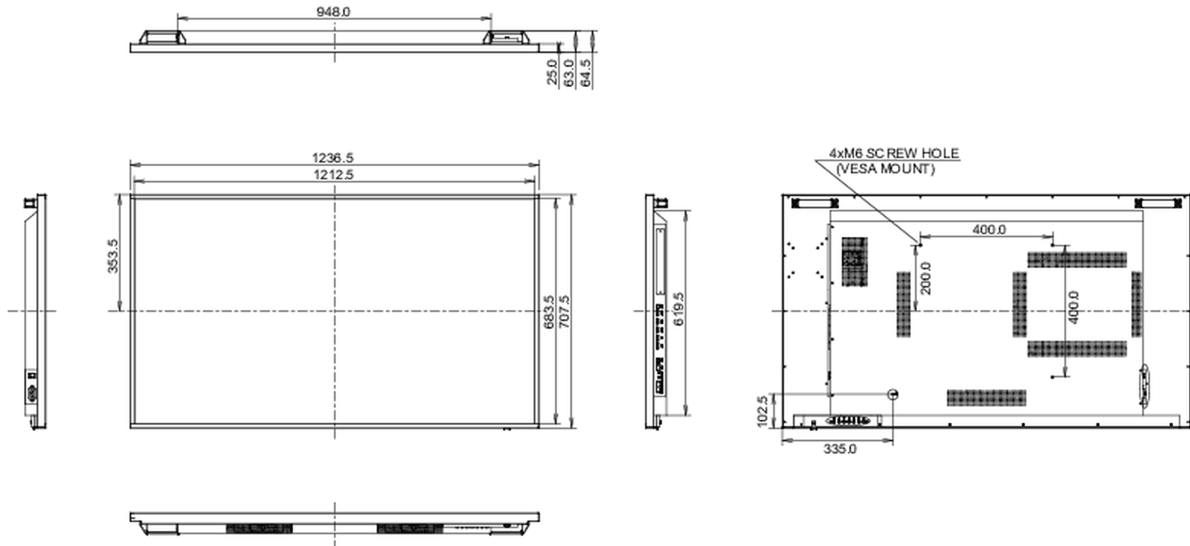

## 09 MÉRETEK / SÚLY

Termék méretei Sz x H x M	1236.5 x 707.5 x 64.5mm
Súly (doboz nélkül)	26kg
EAN kód	4948570118410

*All trademarks and registered trademarks acknowledged. E & O E. Specification subject to change without notice. All LCD's comply with ISO-9241-307:2008 in connection with pixel defects.*