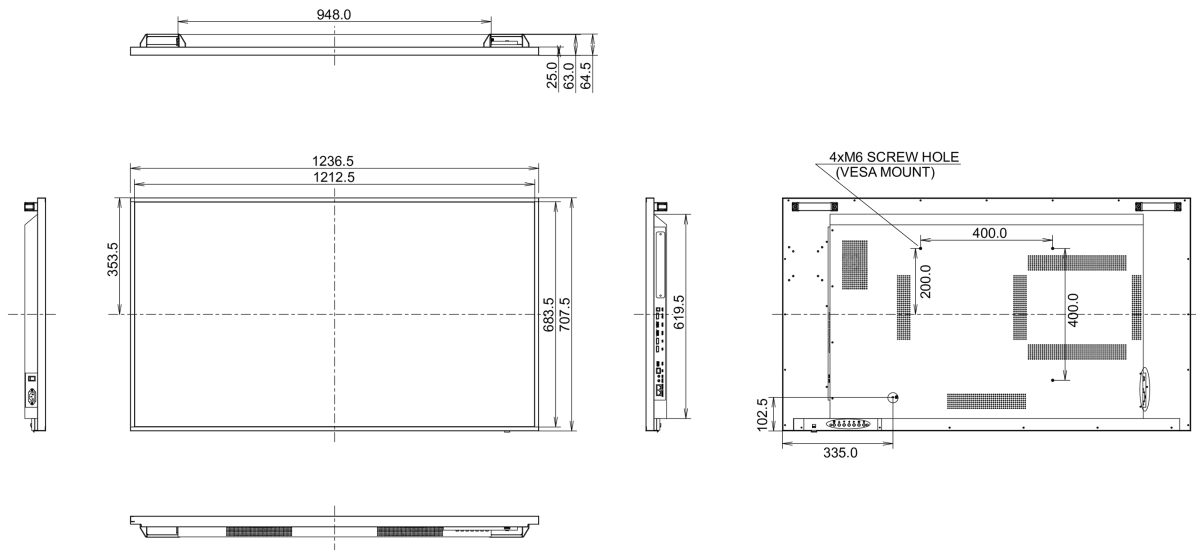

05 MECHANISME

Beeld-oriëntatie	landscape, portrait
VESA montage	100 x 100mm, 400 x 400mm
Bedrijfstemperatuur	0°C - 40°C

Opslagruimte temperatuur	- 20°C - 60°C
MTBF	50.000 uren (exclusief backlight)

06 INBEGREPEN ACCESSOIRES

08 DUURZAAMHEID

Richtlijnen	CB, CE, TÜV-Bauart, EAC, RoHS support, ErP, WEEE, REACH, UKCA
-------------	---

09 AFMETINGEN / GEWICHT

Product afmetingen B x H x D	1236.5 x 707.5 x 64.5mm
Gewicht (zonder doos)	26kg
EAN code	4948570118410