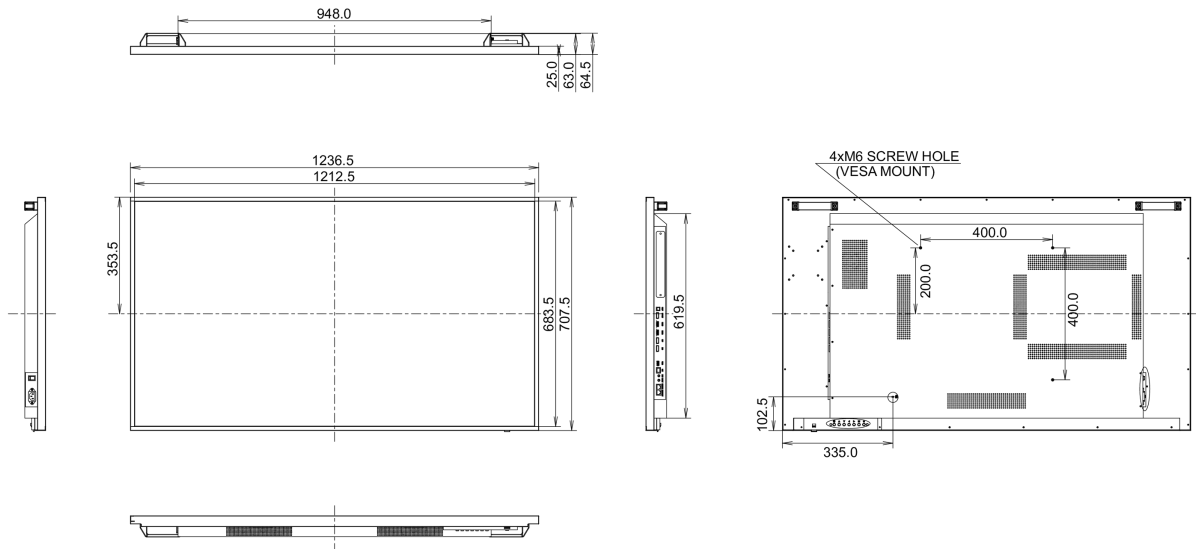

08 ODRŽIVOST

Propisi CB, CE, TÜV-Bauart, EAC, RoHS podrška, ErP, WEEE, REACH, UKCA

09 DIMENZIJE / TEŽINA

Dimenzije proizvoda Š x V x D	1236.5 x 707.5 x 64.5mm
Težina (bez kutije)	26kg
EAN kod	4948570118410