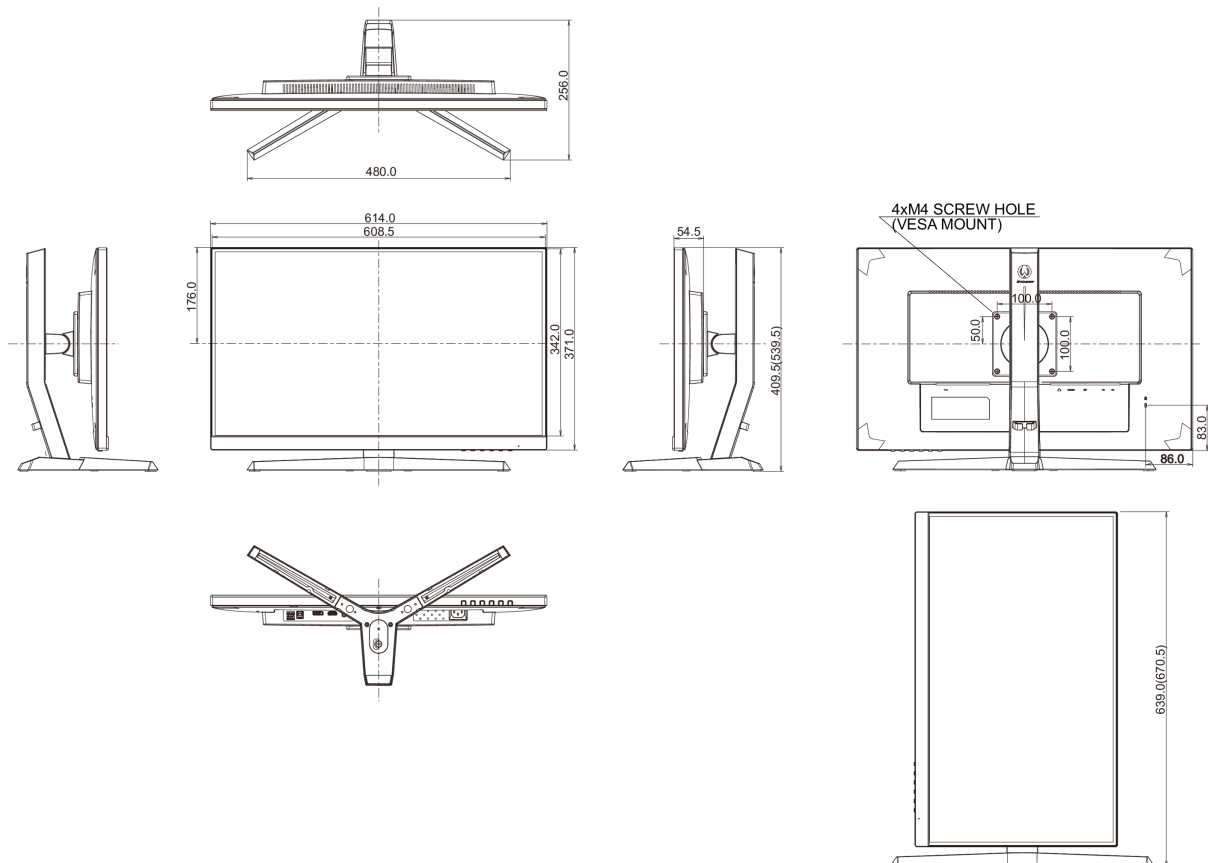

Kabelmanagement systeem

ja

05 INBEGREPEN ACCESSOIRES

Kabels

Stroom, USB, HDMI, DP

Overige

Quick guide handleiding, veiligheidsinstructies

06 POWER-MANAGEMENT

Voeding

intern

Stroomvoorziening

AC 100 - 240V, 50/60Hz

Energieverbruik

33W typisch, 0.5W stand by, 0.5W uit modus

07 DUURZAAMHEID

Richtlijnen

CE, TÜV-Bauart, EAC, PSE, RoHS support, ErP, WEEE, VCCI, REACH, UKCA

Energie efficiëntie klasse (Regulation (EU) 2017/1369)

G

REACH SVHC

meer dan 0.1%: Lood

08 AFMETINGEN / GEWICHT

Product afmetingen B x H x D

614 x 409.5 (539.5) x 256mm

Gewicht (zonder doos)

5.5kg

EAN code

4948570117802