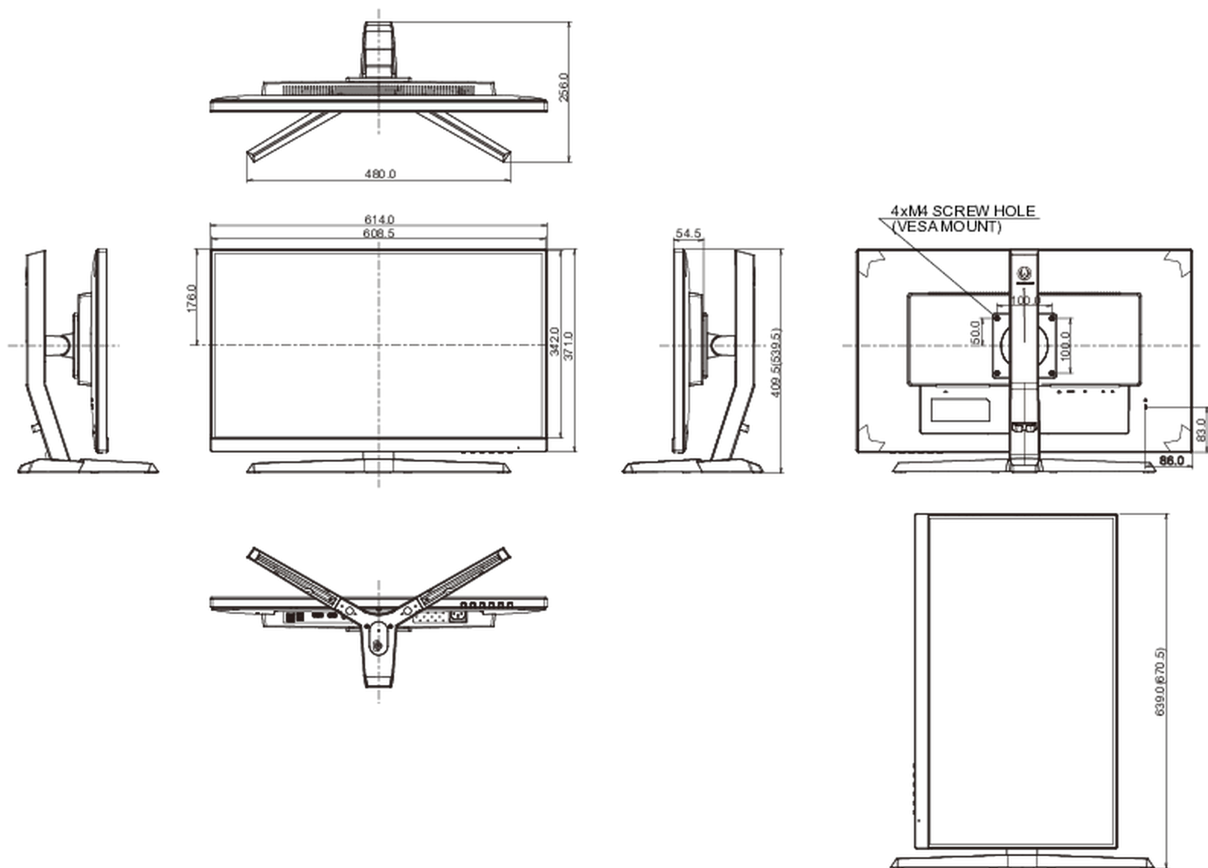

System zarządzania kablami

tak

05 AKCESORIA W ZESTAWIE

Kable

zasilający, USB, HDMI, DP

Pozostałe

skrótowa instrukcja obsługi, instrukcja bezpieczeństwa

06 ZARZĄDZANIE ENERGIĄ

Zasilacz

wewnętrzny

Zasilanie

AC 100 - 240V, 50/60Hz

Zużycie energii

33W typowo, 0.5W stand by, 0.5W off mode

07 ZRÓWNOWAŻONY ROZWÓJ

Certyfikaty

CE, TÜV-Bauart, EAC, PSE, RoHS support, ErP, WEEE, VCCI, REACH, UKCA

Klasa efektywności energetycznej
(Regulation (EU) 2017/1369)

G

REACH SVHC

powyżej 0.1% ołowiu

08 WYMIARY / WAGA

Wymiary produktu szer. x wys. x gł.

614 x 409.5 (539.5) x 256mm

Waga (bez pudła)

5.5kg

Kod EAN

4948570117802