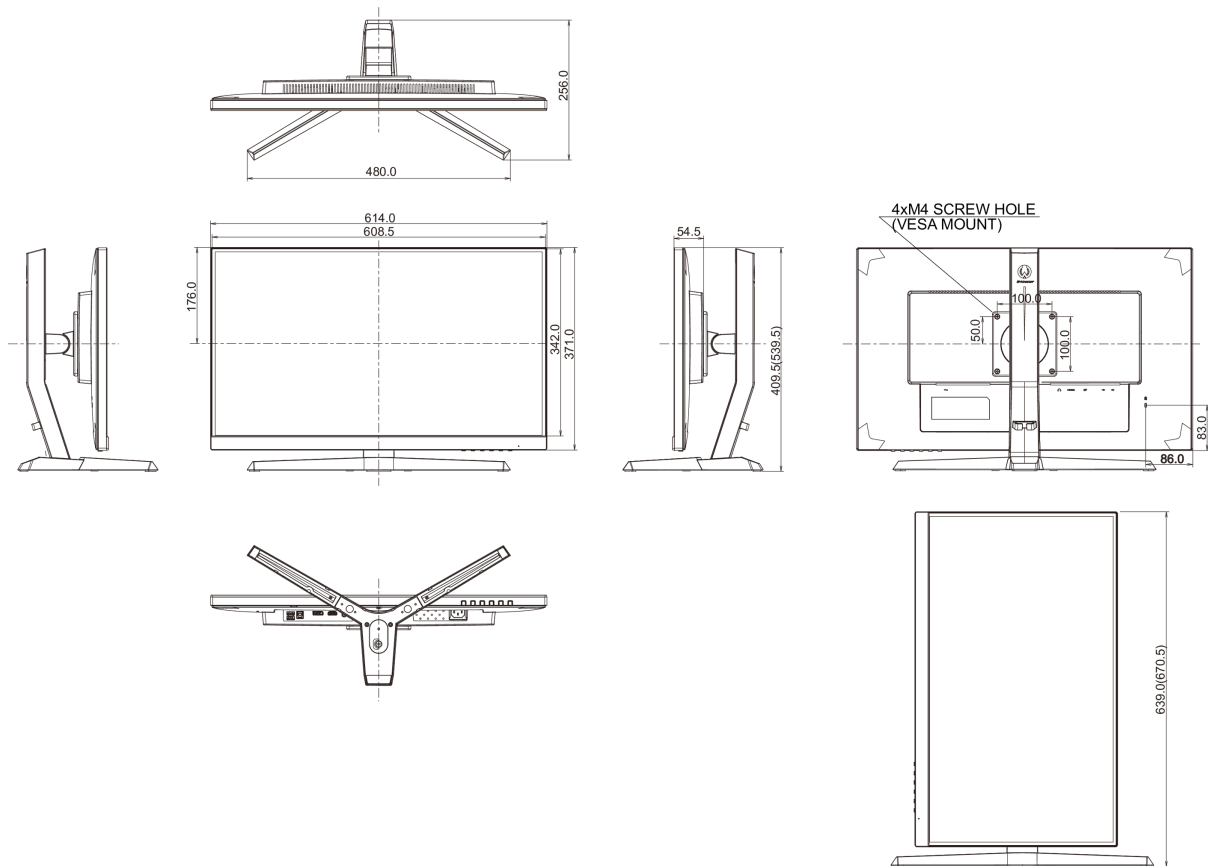

VESA montiranje 100 x 100mm

Sistem upravljanja kablovima da

05 UKLJUČENI DODACI

Kablovi Strujni kabl, USB, HDMI, DP

Ostalo kratko uputstvo, bezbednosni vodič

06 UPRAVLJANJE NAPAJANJEM

Napajanje interna

Potrošnja energije % 1W tipično, 0.5W stand by, 0.5W iskljucen

07 ODRŽIVOST

Propisi CE, TÜV-Bauart, EAC, PSE, RoHS podrška, ErP, WEEE, VCCI, REACH, UKCA

Klasa energetske efikasnosti (Regulation (EU) 2017/1369) G

REACH SVHC iznad 0.1%: Olova

08 DIMENZIJE / TEŽINA

Dimenzije proizvoda Š x V x D 614 x 409.5 (539.5) x 256mm

Težina (bez kutije) 5.5kg

EAN kod 4948570117802