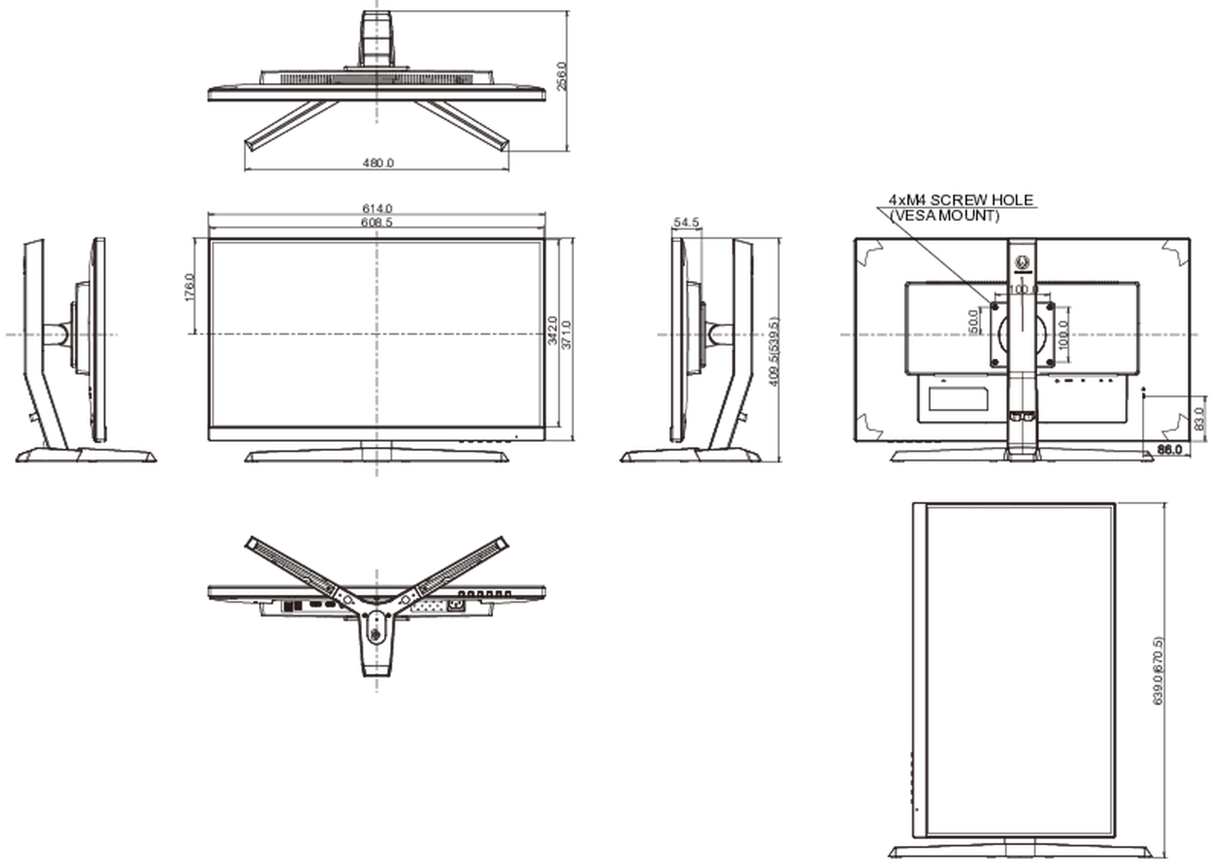

Güç kaynağı

AC 100 - 240V, 50/60Hz

Güç kullanımı

33W tipik, 0.5W stand by, 0.5W off mode

07 ÖLÇÜLER / AĞIRLIK

Ürün boyutları G x Y x D

614 x 409.5 (539.5) x 256mm

Ağırlık (kutu hariç)

5.5kg

EAN kodu

4948570117802

All trademarks and registered trademarks acknowledged. E & O E. Specification subject to change without notice. All LCD's comply with ISO-9241-307:2008 in connection with pixel defects.

© IYAMA CORPORATION. ALL RIGHTS RESERVED