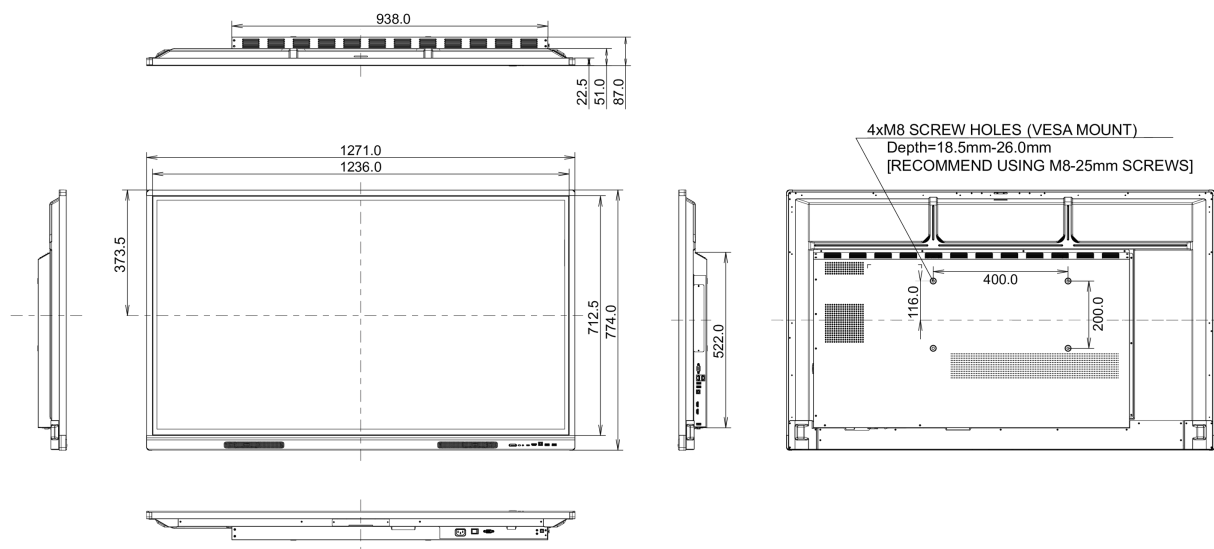

08 POWER-MANAGEMENT

Napájecí zdroj:	interní
Napájení	AC 100 - 240V, 50/60Hz
Odběr energie:	154W typisch, 0.5W odpočinek, 0.3W vypnutý

09 UDRŽITELNOST

10 ROZMĚRY / HMOTNOST

Rozměry výrobku Š x V x D	1271 x 744 x 87mm
---------------------------	-------------------

Rozměry balení Š x V x D	1401 x 859 x 220mm
--------------------------	--------------------

Váha (bez balení)	26kg
-------------------	------

Váha (s balením)	34.5kg
------------------	--------

EAN code	4948570120628
----------	---------------