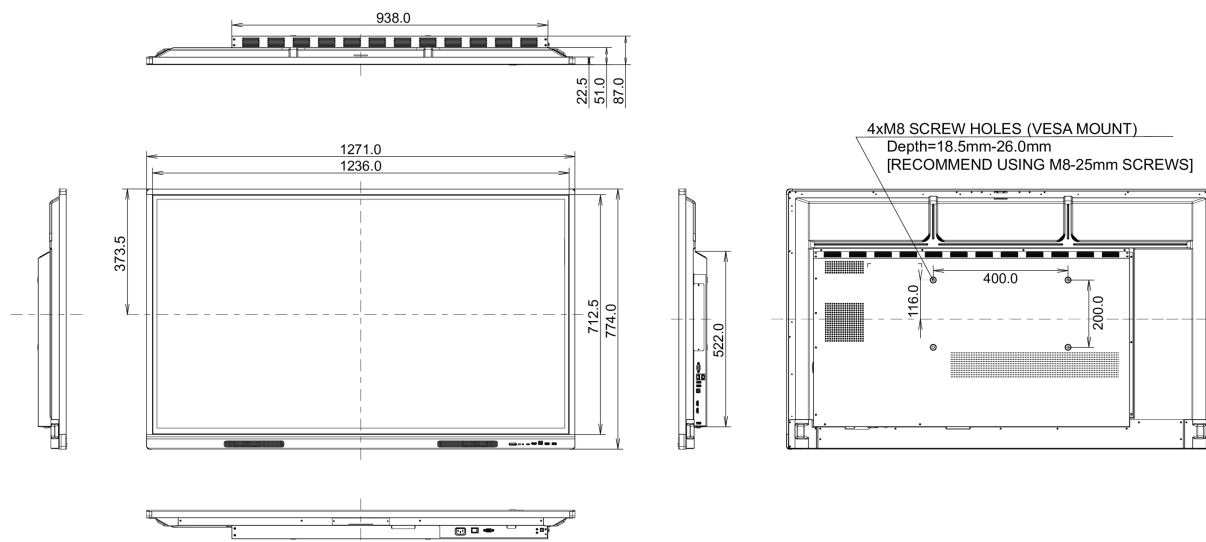

09 FENNTARTHATÓSÁG

Előírások

CB, CE, TÜV-Bauart, EAC, RoHS támogatás, ErP, WEEE, HATÓTÁVOLSÁG (RoHS)

REACH SVHC

0,1% felett: Vezet

10 MÉRETEK / SÚLY

Termék méretei Sz x H x M

1271 x 744 x 87mm

Doboz méretei Sz x H x M

1401 x 859 x 220mm

Súly (doboz nélkül)

26kg

Súly (dobozsal)

34.5kg

EAN kód

4948570120628

All trademarks and registered trademarks acknowledged. E & O E. Specification subject to change without notice. All LCD's comply with ISO-9241-307:2008 in connection with pixel defects.

© IYAMA CORPORATION. ALL RIGHTS RESERVED