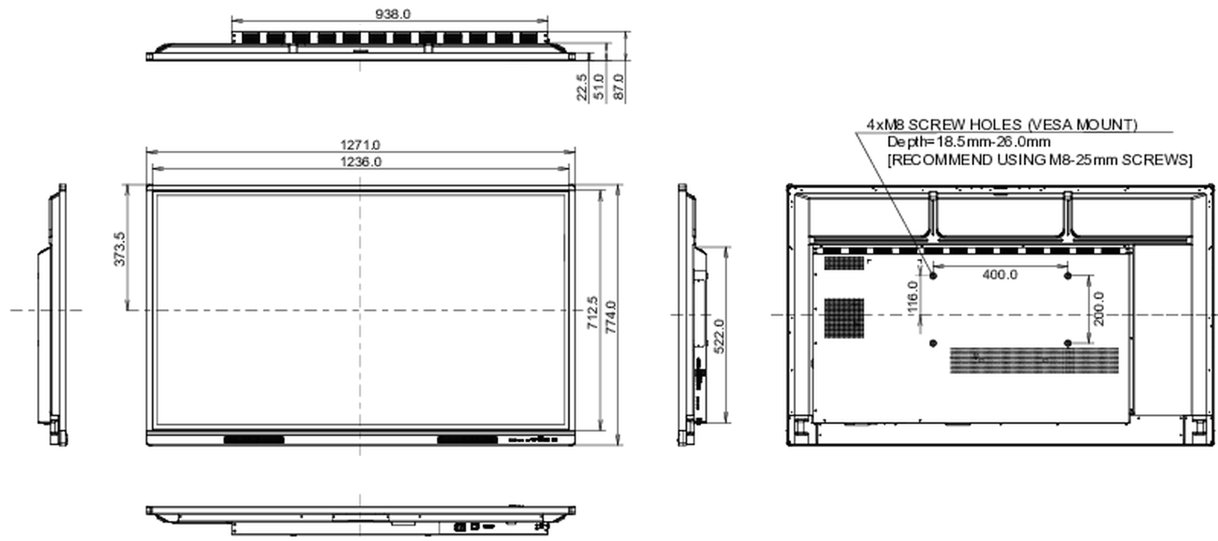

09 DUURZAAMHEID

Richtlijnen

CB, CE, TÜV-Bauart, EAC, RoHS support, ErP, WEEE, REACH (RoHS)

REACH SVHC

meer dan 0.1%: Lood

10 AFMETINGEN / GEWICHT

Product afmetingen B x H x D

1271 x 744 x 87mm

Doos afmetingen B x H x D

1401 x 859 x 220mm

Gewicht (zonder doos)

26kg

Gewicht (inclusief doos)

34.5kg

EAN code

4948570120628

Alle handelsmerken zijn geregistreerd. Gegevens onder voorbehoud van zettfouten. Specificaties kunnen vooraf en zonder opgave van reden gewijzigd worden. Alle LCD-panels vallen onder ISO-9241-307:2008 inzake pixelfouten.