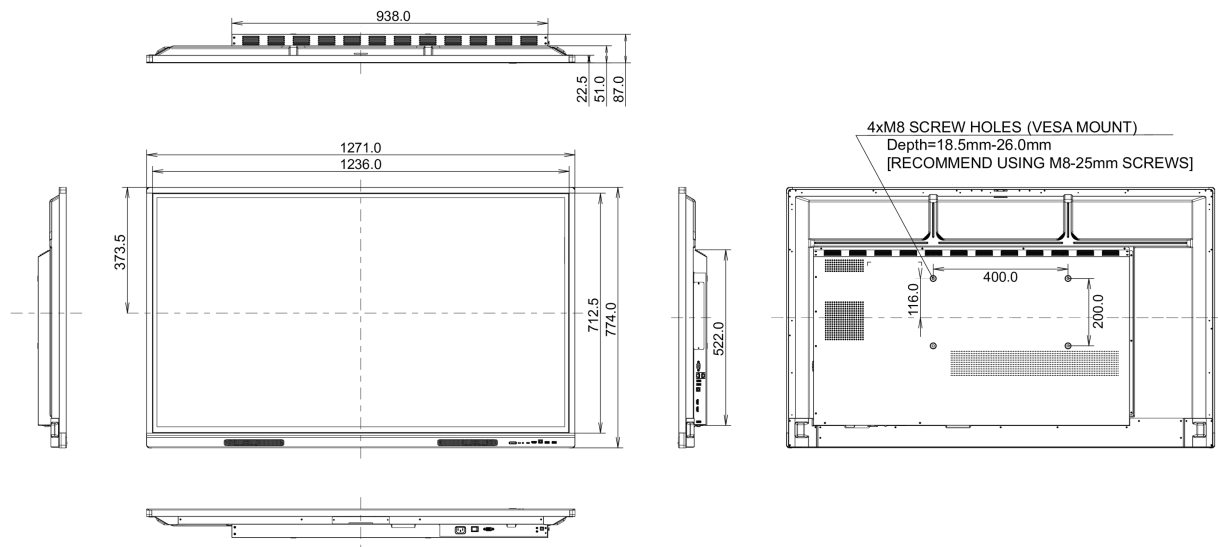

Napajanje	interna
Potrošnja energije	% 1W tipično, 0.5W stand by, 0.3W iskljucen

09 ODRŽIVOST

Propisi CB, CE, TÜV-Bauart, EAC, RoHS podrška, ErP, WEEE, REACH (RoHS)

10 DIMENZIJE / TEŽINA

Dimenzije proizvoda Š x V x D	1271 x 744 x 87mm
Dimenzije kutije Š x V x D	1401 x 859 x 220mm
Težina (bez kutije)	26kg
Težina (sa kutijom)	34.5kg
EAN kod	4948570120628