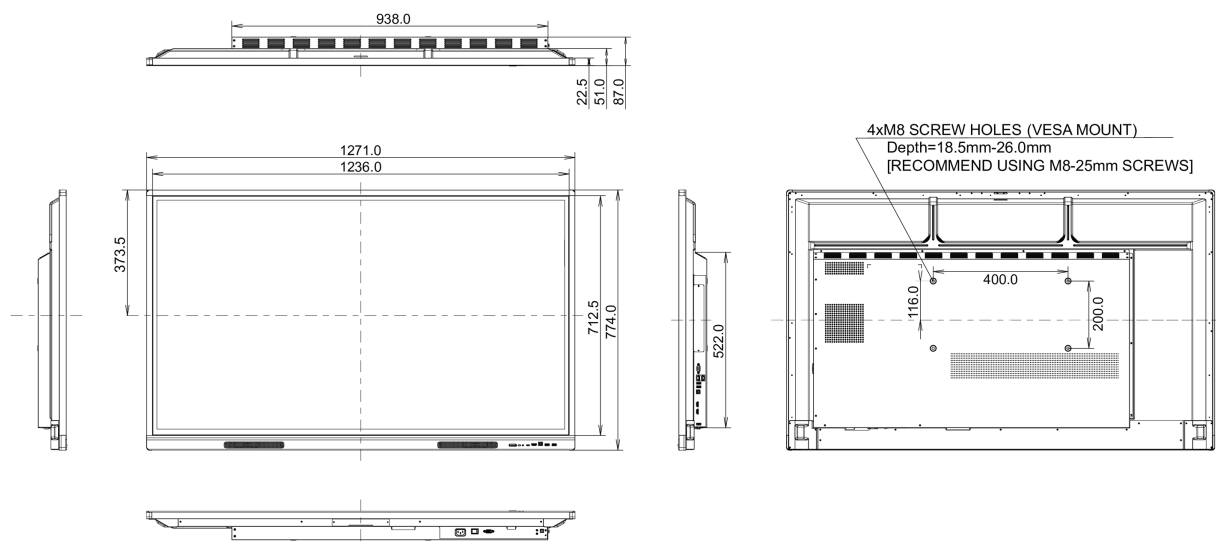

## 10 РАЗМЕР / ВЕС

Размер продукта Ш x В x Г	1271 x 744 x 87мм
Размер коробки Ш x В x Г	1401 x 859 x 220мм
Вес (без упаковки)	26кг
Вес (с упаковкой)	34.5кг
EAN код	4948570120628

Все товарные знаки и торговые марки являются собственностью их владельцев и они защищены. Ошибки и изменения допускаются. Спецификации могут быть изменены без уведомления. Все LCD мониторы соответствуют стандарту ISO-9241-307:2008 по политике битых пикселей.