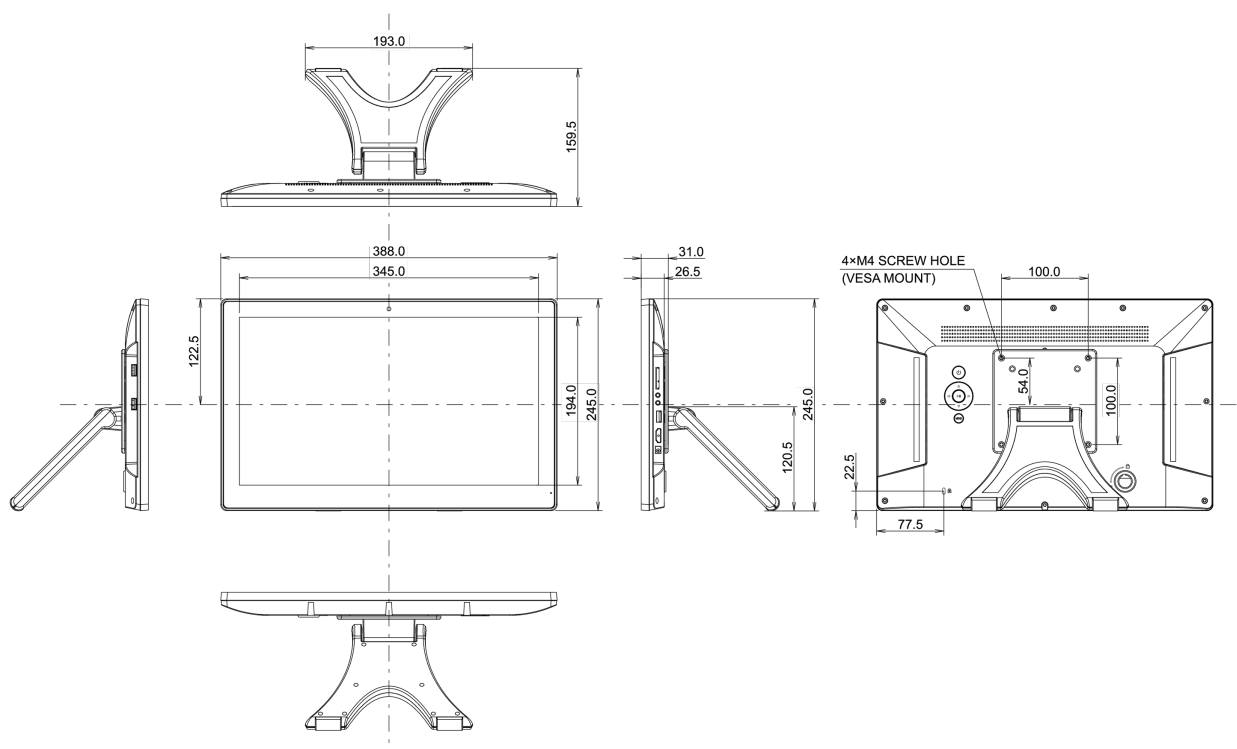

## 01 KIJELZŐ JELLEMZŐI

Dizájn	Széltől szélig érő üveg
Átló	15.6", 39.5cm
Panel	IPS Panel Technology, LED
Natív felbontás	1920 x 1080 (2.1 megapixel HD)
Képarány	16:9
Fényerő	450 cd/m <sup>2</sup>
Fényerősség	385 cd/m <sup>2</sup> érintéssel
Fényáteresztés	85%
Statikus kotraszt	800:1 érintéssel
Válaszidő (GTG)	25ms
Látótér	horizontális/vertikális: 170°/170°, jobb/bal: 85°/85°, fel/le: 85°/85°
Szín támogatás	16.7mln 8bit
Horizontális szinkronizálás	30. - 84.kHz
Látható terület Sz x M	344.16 x 193.59mm, 13.5 x 7.6"
Pixel magasság	0.17925mm
Káva színe és felülete	fekete, matt

## 10 MÉRETEK / SÚLY

Termék méretei Sz x H x M 388 x 245 x 159.5mm

Súly (doboz nélkül) 2.6kg

EAN kód 4948570120451

*All trademarks and registered trademarks acknowledged. E & O E. Specification subject to change without notice. All LCD's comply with ISO-9241-307:2008 in connection with pixel defects.*