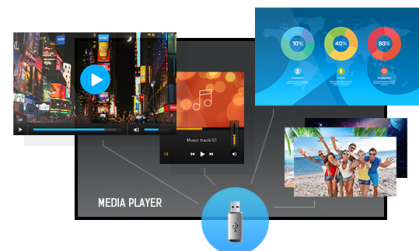

Monitor dotykowy 15.6" Full HD PCAP 10pkt z panelem IPS, zintegrowanym odtwarzaczem multimedialnym i regulowaną podstawką na zawiasach z tyłu

Dzięki rozdzielczości 1920x1080 Full HD i 10-punktowej technologii dotykowej Projective Capacitive, ProLite T1624MSC zapewnia płynną i dokładną reakcję na dotyk. Panel wyposażony w technologię IPS oferuje wyjątkową wydajność kolorów i szerokie kąty widzenia, co czyni go doskonałym wyborem dla szerokiej gamy wymagających interaktywnych aplikacji. Użytkownicy mogą skorzystać z odchylanej podstawy, dzięki której monitor można rozłożyć całkowicie płasko i używać go jako tabletu. T1624MSC wyposażony jest w kilka wejść i slot kart SD, a także głośniki stereo zapewniające dobrą jakość dźwięku. Idealny ekran do wyświetlania małych interaktywnych treści Digital Signage, do zastosowania w InStore Retail i interaktywnych prezentacji.

Media player

Odtwarzaj swoją ulubioną muzykę i wyświetlaj najlepsze wideo oraz zdjęcia na ekranie bezpośrednio z wewnętrznej pamięci ekranu lub z nośnika USB dzięki zintegrowanemu odtwarzaczowi plików multimedialnych.

01 OBRAZ

Wygląd	Edge to edge glass
Przekątna	15.6", 39.5cm
Panel	IPS Panel Technology, LED
Rozdzielczość fizyczna	1920 x 1080 (2.1 megapixel HD)
Format obrazu	16:9
Jasność	450 cd/m ²
Jasność	385 cd/m ² z panelem dotykowym
Przepuszczalność światła	85%
Kontrast statyczny	800:1 z panelem dotykowym
Czas reakcji (GTG)	25ms
Kąty widzenia	poziomo/pionowo: 170°/170°, prawo/lewo: 85°/85°, góra/dół: 85°/85°
Kolory	16.7mln 8bit
Synchronizacja pozioma	30. - 84.kHz
Powierzchnia robocza szer. x wys.	344.16 x 193.59mm, 13.5 x 7.6"
Plamka	0.17925mm
Obudowa	czarna, matowa