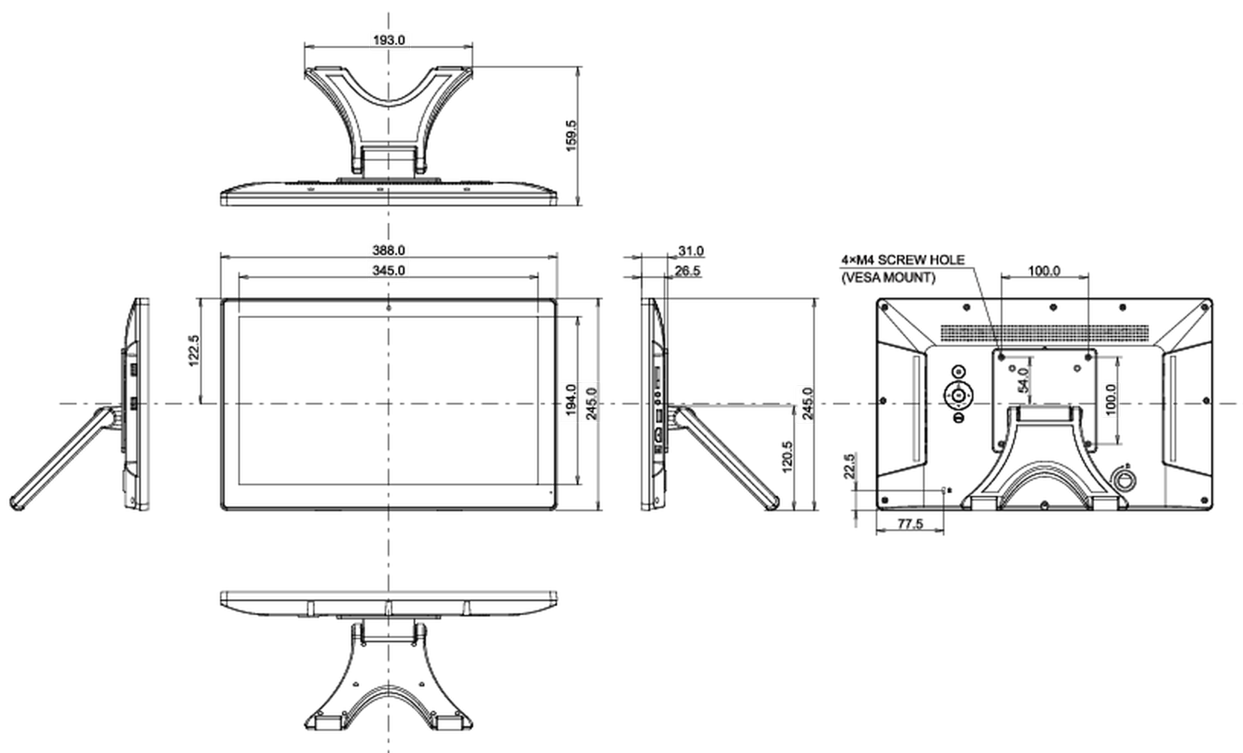

Dizajn	Staklo od ivice do ivice
Dijagonala	15.6", 39.5cm
Panel	IPS panel tehnologija, LED
Osnovna rezolucija	1920 x 1080 (2.1 megapixel HD)
Format ekrana	16:9
Osvetljenje	450 cd/m ²
Osvetljenje	385 cd/m ² sa dodirrom
Propusnost svetla	85%
Statički kontrast	800:1 sa dodirrom
Vreme odziva (GTG)	25ms
Zona gledanja	horizontalno/vertikalno: 170°/170°, desno/levo: 85°/85°, gore/dole: 85°/85°
Podržane boje	16.7miliona 8bit
Horizontalna sinhronizacija	30. - 84.KHz
Vidljiva površina Š x V	344.16 x 193.59mm, 13.5 x 7.6"
Razmak piksela	0.17925mm
Boja okvra	crna, mat

08 ODRŽIVOST

Propisi	CE, RoHS podrška, ErP, WEEE, REACH, UKCA
Klasa energetske efikasnosti (Regulation (EU) 2017/1369)	E
REACH SVHC	iznad 0.1%: Olova

09 DIMENZIJE / TEŽINA

Dimenzije proizvoda Š x V x D	388 x 245 x 159.5mm
Težina (bez kutije)	2.6kg
EAN kod	4948570120451