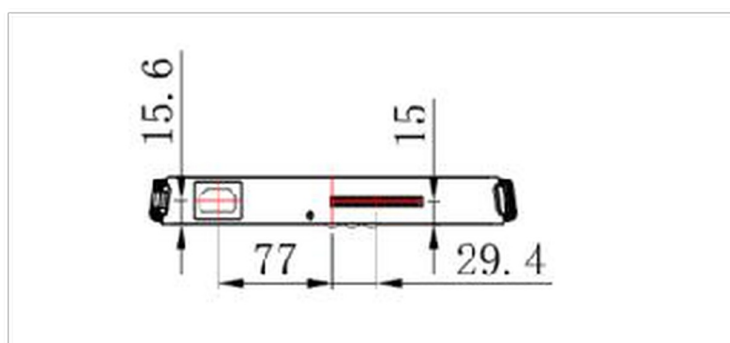

02 GESTION DE L'ÉNERGIE

Bloc d'alimentation	interne
Alimentation	AC AC - 100V, 240/V, 50Hz
Gestion d'alimentation	105W typique, 5W en veille

03 DIMENSIONS / POIDS

Dimensions produit L x H x P 265.3 x 34.9 x 246.2mm

Dimensions de la boîte L x H x P 317 x 103 x 358mm

Poids (sans boîte) 1.95kg

Poids (avec boîte) 3.25kg

Code EAN 4948570033065

SPC51001BC-1

04 CONDITIONS ENVIRONNEMENTALES

Température d'utilisation	0°C - 45°C
Humidité pendant le fonctionnement	10% - 90%
Température de stockage	- 20°C - +2°C