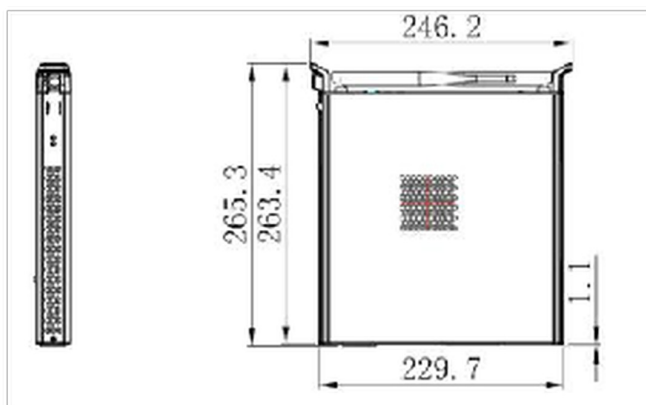

02 GESTION DE L'ÉNERGIE

Bloc d'alimentation	interne
Alimentation	AC AC - 100V, 240/V, 50Hz
Gestion d'alimentation	105W typique, 5W en veille

03 DIMENSIONS / POIDS

Dimensions produit L x H x P 265.3 x 34.9 x 246.2mm

Dimensions de la boîte L x H x P 317 x 103 x 358mm

Poids (sans boîte) 1.95kg

Poids (avec boîte) 3.25kg

Code EAN 4948570033065

SPC51001BC-1

04 CONDITIONS ENVIRONNEMENTALES

Température d'utilisation	0°C - 45°C
Humidité pendant le fonctionnement	10% - 90%
Température de stockage	- 20°C - +2°C