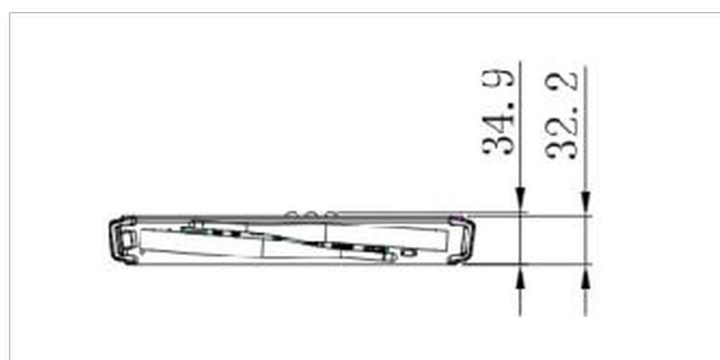

02 GESTION DE L'ÉNERGIE

Bloc d'alimentation	interne
Alimentation	AC AC - 100V, 240/V, 50Hz
Gestion d'alimentation	105W typique, 5W en veille

03 DIMENSIONS / POIDS

Dimensions produit L x H x P 265.3 x 34.9 x 246.2mm

Dimensions de la boîte L x H x P 317 x 103 x 358mm

Poids (sans boîte) 1.95kg

Poids (avec boîte) 3.25kg

Code EAN 4948570033065

SPC51001BC-1

04 CONDITIONS ENVIRONNEMENTALES

Température d'utilisation	0°C - 45°C
Humidité pendant le fonctionnement	10% - 90%
Température de stockage	- 20°C - +2°C