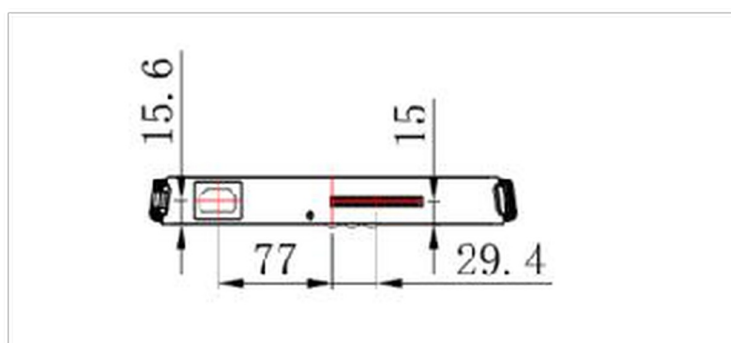

SPC51001BC-1

04 ENVIRONMENTAL CONDITIONS

Диапазон рабочих температур	0°C - 45°C
Operation humidity	10% - 90%
Диапазон температур хранения	- 20°C - %2°C