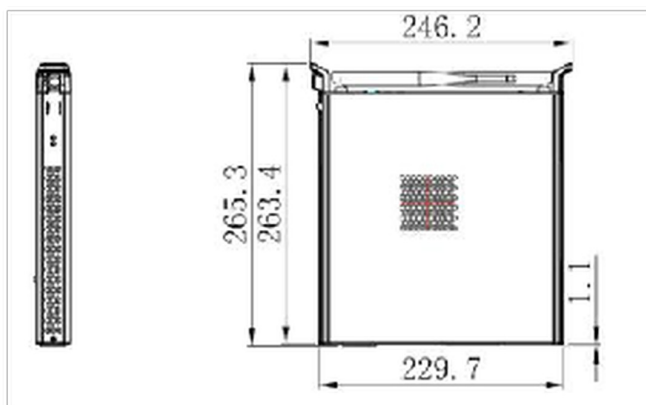

SPC51001BC-1

04 ENVIRONMENTAL CONDITIONS

Диапазон рабочих температур	0°C - 45°C
Operation humidity	10% - 90%
Диапазон температур хранения	- 20°C - %2°C