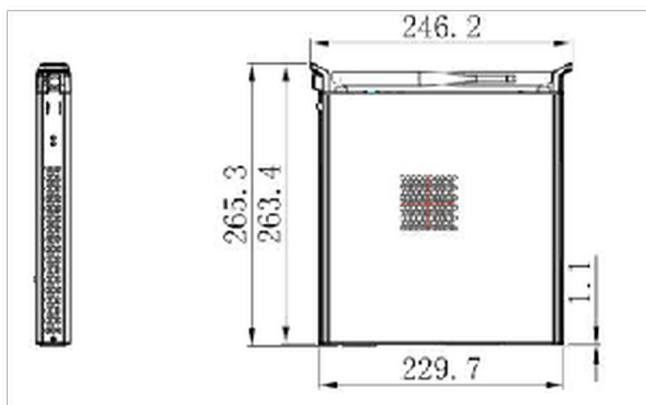

SPC51001BC-1

04 KÖRNYEZETI FELTÉTELEK

Működési hőmérséklet-tartomány 0°C - 45°C

Működési páratartalom 10% - 90%

Tárolási hőmérséklet-tartomány - 20°C - +2°C