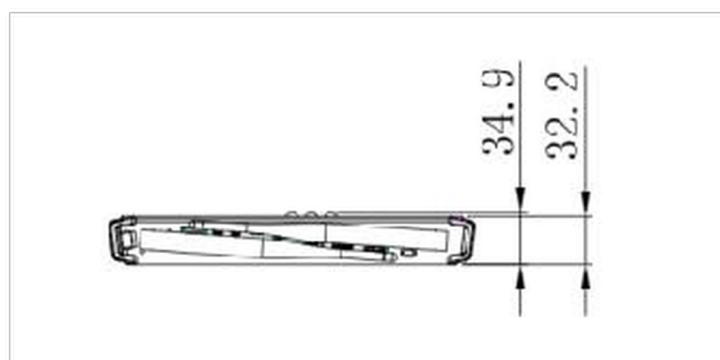

SPC51001BC-1

04 KÖRNYEZETI FELTÉTELEK

Működési hőmérséklet-tartomány 0°C - 45°C

Működési páratartalom 10% - 90%

Tárolási hőmérséklet-tartomány - 20°C - +2°C