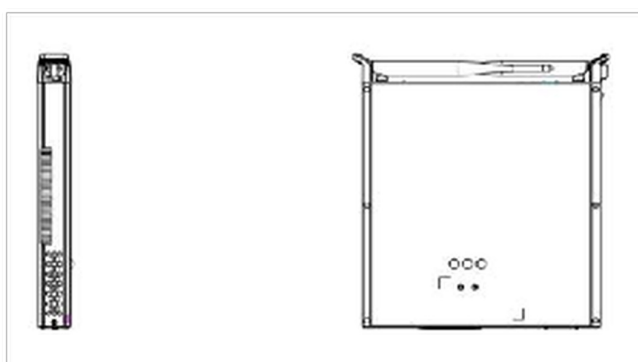

SPC51001BC-1

04 KÖRNYEZETI FELTÉTELEK

Működési hőmérséklet-tartomány 0°C - 45°C

Működési páratartalom 10% - 90%

Tárolási hőmérséklet-tartomány - 20°C - +2°C