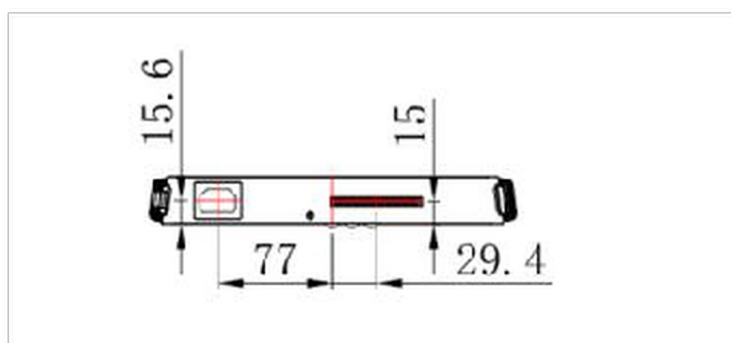

SPC51001BC-1

04 KÖRNYEZETI FELTÉTELEK

Működési hőmérséklet-tartomány 0°C - 45°C

Működési páratartalom 10% - 90%

Tárolási hőmérséklet-tartomány - 20°C - +2°C