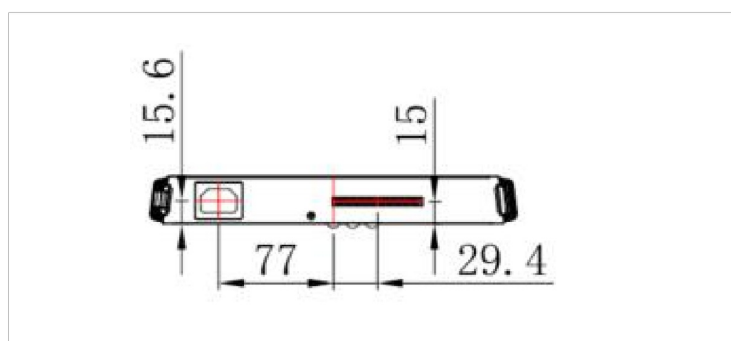

SPC51001BC-1

04 ENVIRONMENTAL CONDITIONS

Range temperatura operativa	0°C - 45°C
Operation humidity	10% - 90%
Range temperatura stoccaggio	- 20°C - +2°C