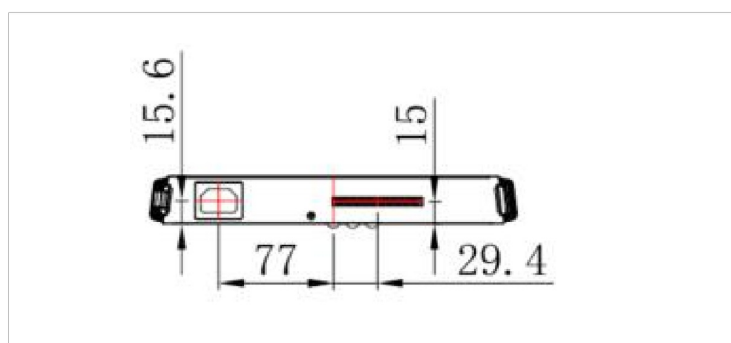

SPC51001BC-1

04 ВНЕШНИЕ УСЛОВИЯ

Диапазон рабочих температур

0°C - 45°C

Operation humidity

10% - 90%

Диапазон температур хранения

- 20°C - +2°C