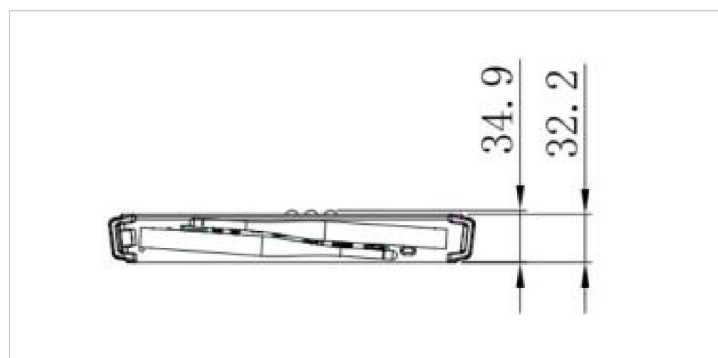

SPC51001BC-1

04 ВНЕШНИЕ УСЛОВИЯ

Диапазон рабочих температур

0°C - 45°C

Operation humidity

10% - 90%

Диапазон температур хранения

- 20°C - +2°C