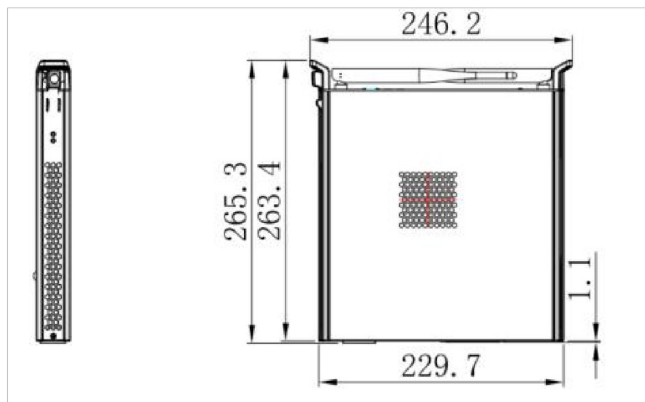

SPC51001BC-1

04 ВНЕШНИЕ УСЛОВИЯ

Диапазон рабочих температур

0°C - 45°C

Operation humidity

10% - 90%

Диапазон температур хранения

- 20°C - +2°C