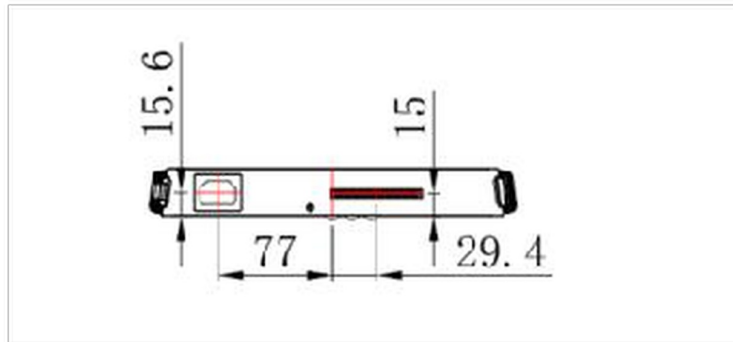

02 GÜÇ YÖNETİMİ

Güç kaynağı AC AC - 100V, 240/V, 50Hz

Güç kullanımı 105W tipik, 5W stand by

03 ÖLÇÜLER / AĞIRLIK

Ürün boyutları G x Y x D 265.3 x 34.9 x 246.2mm

Kutu boyutları G x Y x D 317 x 103 x 358mm

Ağırlık (kutu hariç) 1.95kg

Ağırlık (kutu ile birlikte) 3.25kg

EAN kodu 4948570033065

SPC51001BC-1

04 ÇEVRE KOŞULLARI

Çalışma sıcaklığı aralığı

0°C - 45°C

Çalışma nemi

10% - 90%