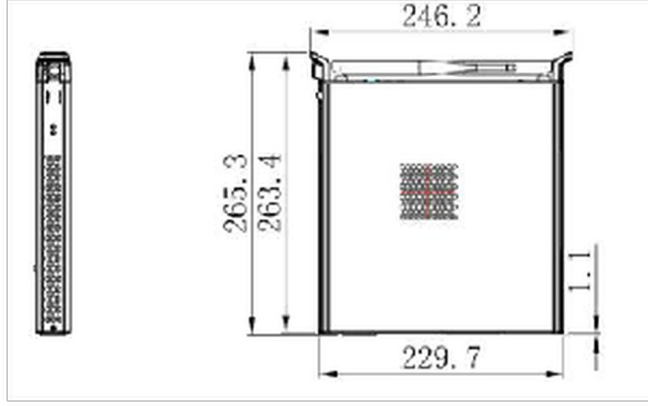

02 GÜÇ YÖNETİMİ

Güç kaynağı AC AC - 100V, 240/V, 50Hz

Güç kullanımı 105W tipik, 5W stand by

03 ÖLÇÜLER / AĞIRLIK

Ürün boyutları G x Y x D 265.3 x 34.9 x 246.2mm

Kutu boyutları G x Y x D 317 x 103 x 358mm

Ağırlık (kutu hariç) 1.95kg

Ağırlık (kutu ile birlikte) 3.25kg

EAN kodu 4948570033065

SPC51001BC-1

04 ÇEVRE KOŞULLARI

Çalışma sıcaklığı aralığı

0°C - 45°C

Çalışma nemi

10% - 90%