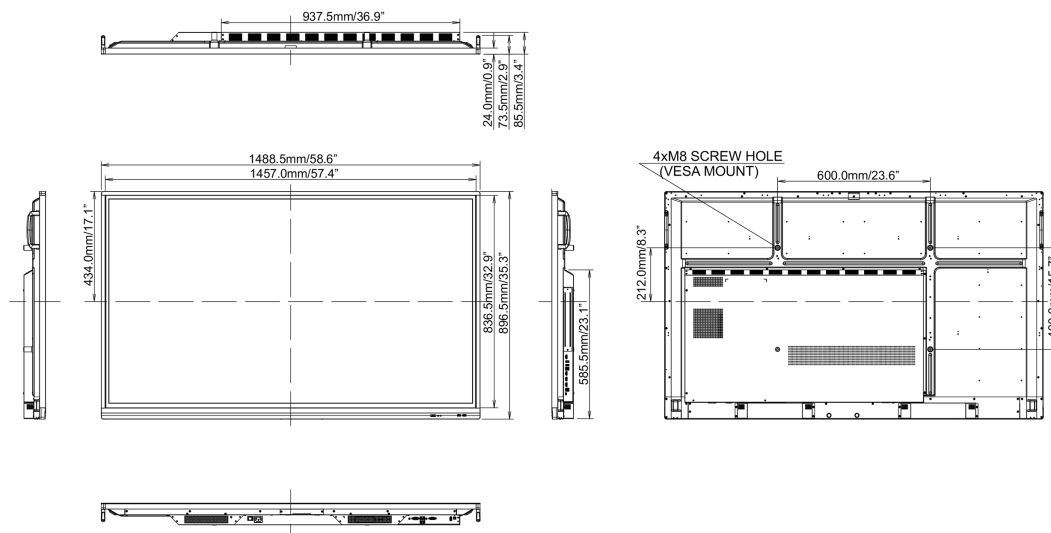

10 AFMETINGEN / GEWICHT

Product afmetingen B x H x D	1488 x 897 x 86mm
Doos afmetingen B x H x D	1628 x 208 x 1005mm
Gewicht (zonder doos)	37kg
Gewicht (inclusief doos)	47.6kg
EAN code	4948570120420

Alle handelsmerken zijn geregistreerd. Gegevens onder voorbehoud van zetfouten. Specificaties kunnen vooraf en zonder opgave van reden gewijzigd worden. Alle LCD-panelen vallen onder ISO-9241-307:2008 inzake pixelfouten.