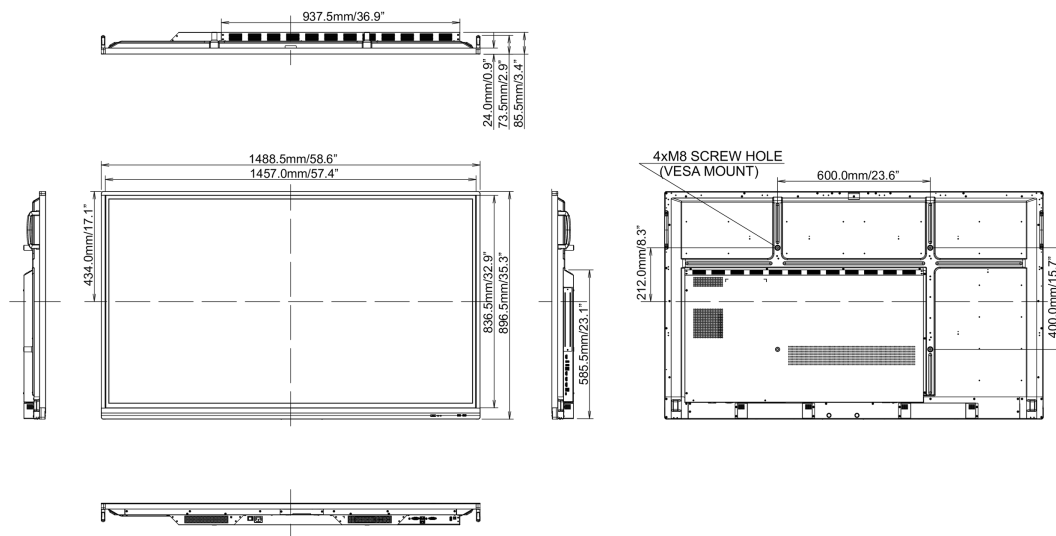

08 POWER-MANAGEMENT

Napájecí zdroj:	interní
Napájení	AC 100 - 240V, 50/60Hz
Odběr energie:	173W typisch, 0.5W odpočinek, 0.3W vypnutý

09 UDRŽITELNOST

10 ROZMĚRY / HMOTNOST

Rozměry výrobku Š x V x D	1488 x 897 x 86mm
---------------------------	-------------------

Rozměry balení Š x V x D	1628 x 208 x 1005mm
--------------------------	---------------------

Váha (bez balení)	37kg
-------------------	------

Váha (s balením)	47.6kg
------------------	--------

EAN code	4948570120420
----------	---------------