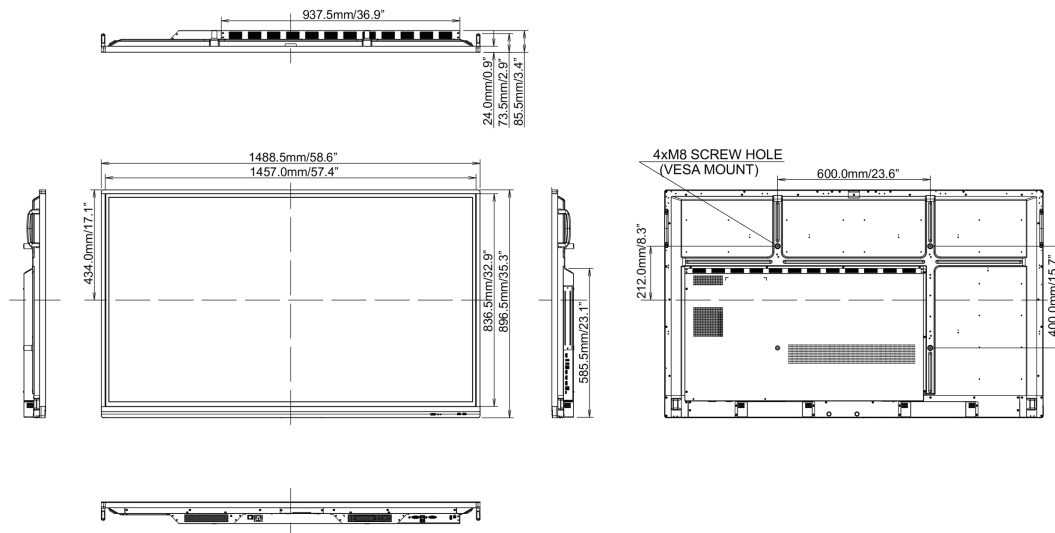

09 SOSTENIBILIDAD

Certificados

CB, CE, TÜV-Bauart, EAC, RoHS support, ErP, WEEE, REACH (RoHS)

REACH SVHC

por encima de 0.1% de plomo

10 DIMENSIONES / PESO

Producto dimensiones W x H x D

1488 x 897 x 86mm

Dimensiones de la caja (ancho x alto x fondo)

1628 x 208 x 1005mm

Peso (sin caja)

37kg

Peso (con caja)

47.6kg

Código EAN

4948570120420

All trademarks and registered trademarks acknowledged. E & O E. Specification subject to change without notice. All LCD's comply with ISO-9241-307:2008 in connection with pixel defects.

© IIYAMA CORPORATION. ALL RIGHTS RESERVED