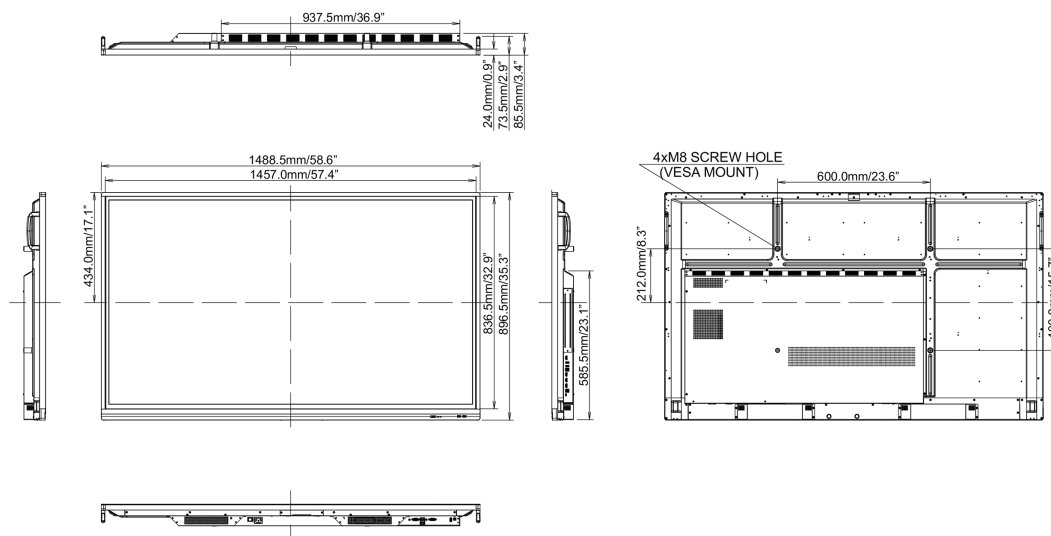

09 FENNTARTHATÓSÁG

Előírások

CB, CE, TÜV-Bauart, EAC, RoHS támogatás, ErP, WEEE, HATÓTÁVOLSÁG (RoHS)

REACH SVHC

0,1% felett: Vezet

10 MÉRETEK / SÚLY

Termék méretei Sz x H x M

1488 x 897 x 86mm

Doboz méretei Sz x H x M

1628 x 208 x 1005mm

Súly (doboz nélkül)

37kg

Súly (dobozzal)

47.6kg

EAN kód

4948570120420

All trademarks and registered trademarks acknowledged. E & O E. Specification subject to change without notice. All LCD's comply with ISO-9241-307:2008 in connection with pixel defects.

© IIYAMA CORPORATION. ALL RIGHTS RESERVED