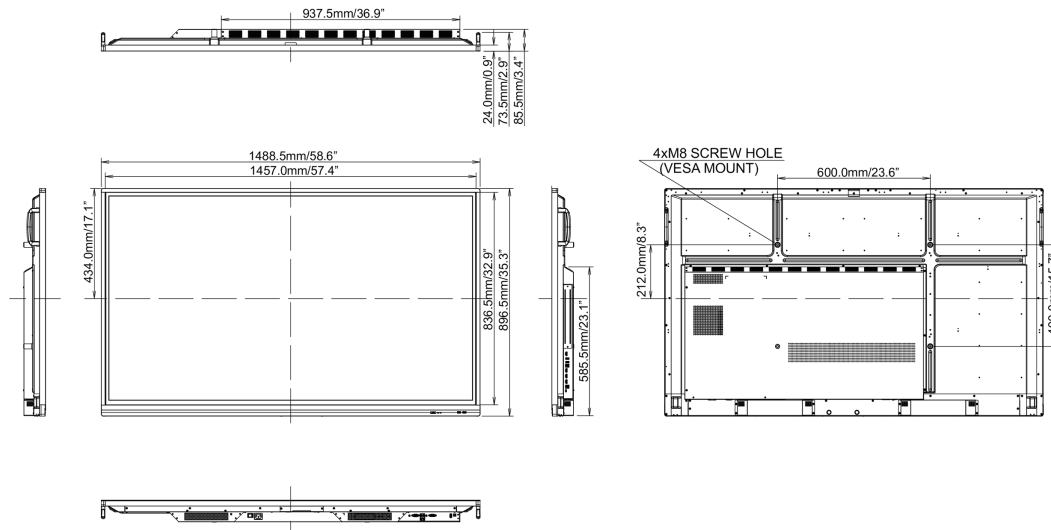

## 10 DIMENSIONI / PESO

Prodotti dimensioni L x H x P

1488 x 897 x 86mm

Box dimensioni L x H x P

1628 x 208 x 1005mm

Peso (netto)

37kg

Peso (lordo)

47.6kg

EAN code

4948570120420

Tutti i marchi e i marchi registrati citati. E & O E. Specifiche soggette a modifiche senza preavviso. Tutti i display LCD è conforme alla norma ISO-9241-307:2008 in connessione con difetti dei pixel.