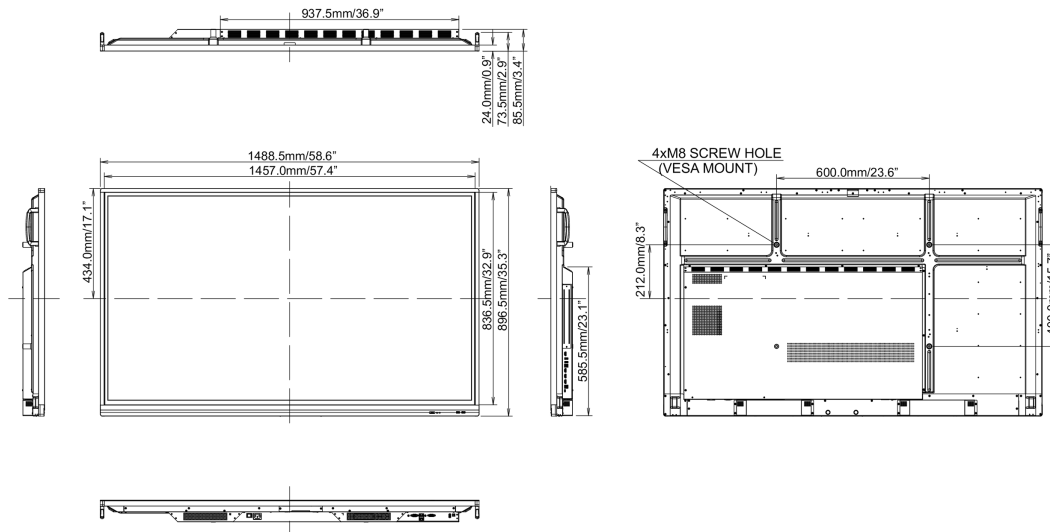

10 AFMETINGEN / GEWICHT

Product afmetingen B x H x D	1488 x 897 x 86mm
Doos afmetingen B x H x D	1628 x 208 x 1005mm
Gewicht (zonder doos)	37kg
Gewicht (inclusief doos)	47.6kg
EAN code	4948570120420

Alle handelsmerken zijn geregistreerd. Gegevens onder voorbehoud van zetfouten. Specificaties kunnen vooraf en zonder opgave van reden gewijzigd worden. Alle LCD-panels vallen onder ISO-9241-307:2008 inzake pixelfouten.