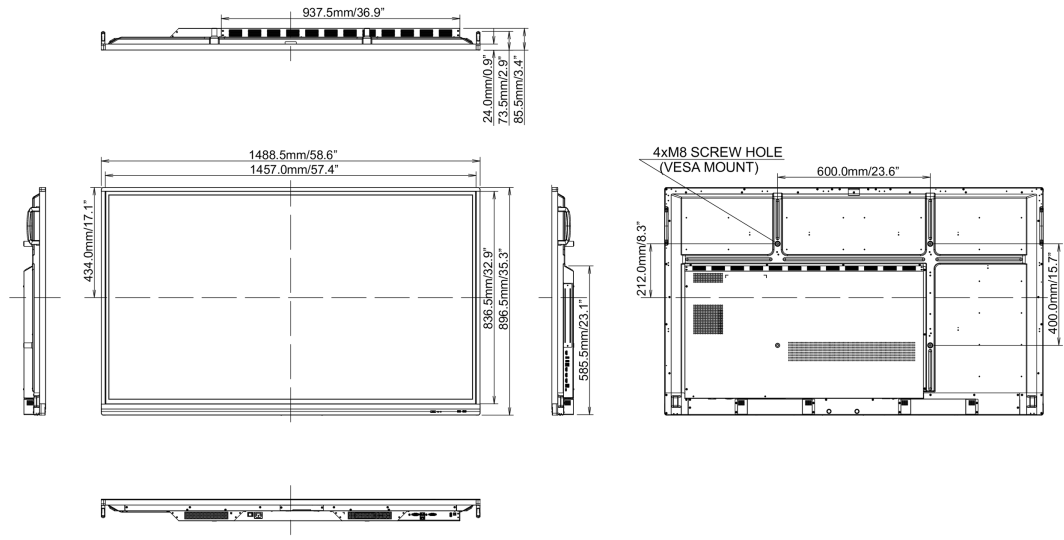

All trademarks and registered trademarks acknowledged. E & O E. Specification subject to change without notice. All LCD's comply with ISO-9241-307:2008 in connection with pixel defects.

© IIYAMA CORPORATION. ALL RIGHTS RESERVED