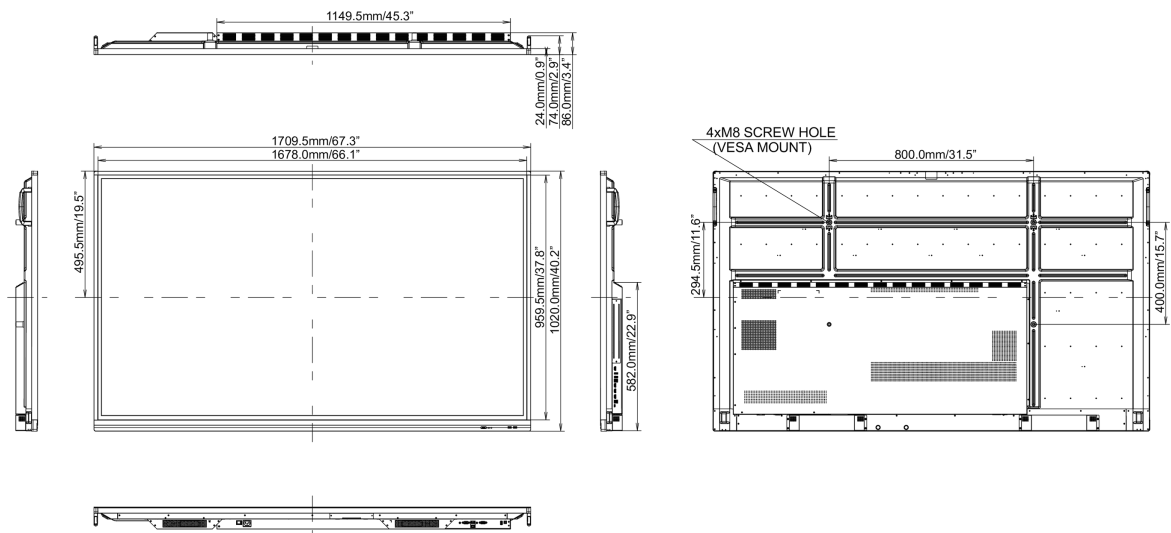

Потребляемая мощность

263W стандарт, 0.5W ожидание, 0.3W отключено

09 СТАНДАРТЫ

Сертификаты

CB, CE, TÜV-Bauart, EAC, RoHS support, ErP, WEEE, REACH (RoHS)

REACH SVHC

свинца, превышает 0.1%

10 РАЗМЕР / ВЕС

Размер продукта Ш x В x Г

1709 x 1020 x 86мм

Размер коробки Ш x В x Г

1863 x 225 x 1140мм

Вес (без упаковки)

50.8кг

Вес (с упаковкой)

62кг

EAN код

4948570120437

Все товарные знаки и торговые марки являются собственностью их владельцев и они защищены. Ошибки и изменения допускаются. Спецификации могут быть изменены без уведомления. Все LCD мониторы соответствуют стандарту ISO-9241-307:2008 по политике битых пикселей.

© IIYAMA CORPORATION. ALL RIGHTS RESERVED