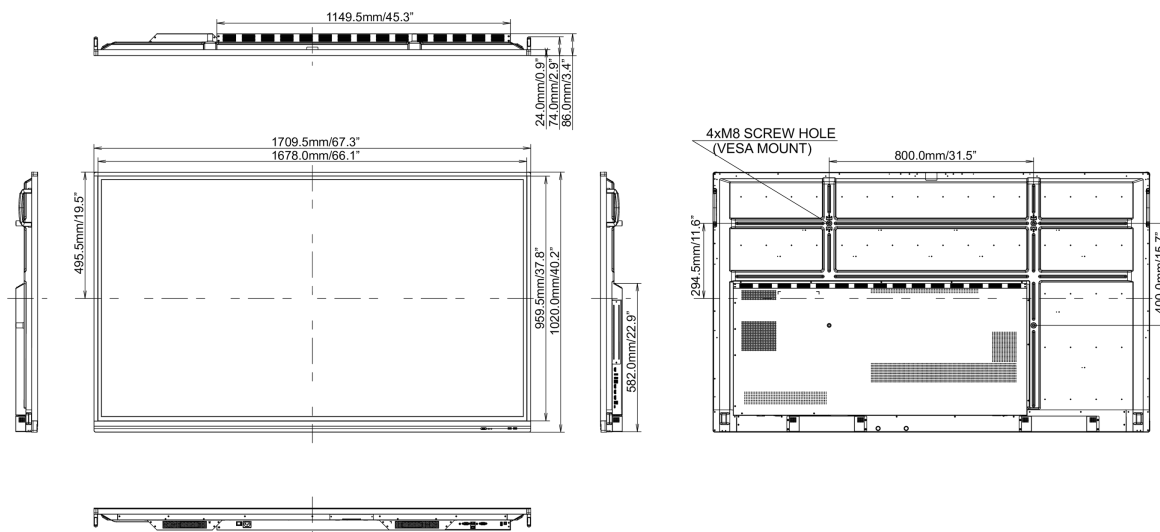

08 POWER-MANAGEMENT

Napájecí zdroj:	interní
Napájení	AC 100 - 240V, 50/60Hz
Odběr energie:	263W typisch, 0.5W odpočinek, 0.3W vypnutý

09 UDRŽITELNOST

10 ROZMĚRY / HMOTNOST

Rozměry výrobku Š x V x D 1709 x 1020 x 86mm

Rozměry balení Š x V x D 1863 x 225 x 1140mm

Váha (bez balení) 50.8kg

Váha (s balením) 62kg

EAN code 4948570120437

Všechny ochranné známky jsou registrovány a chráněny. Vyhrazené právo na změny. Veškeré ploché panely LCD splňují normu ISO-9241-307:2008 v oblasti počtu vadných pixelů.