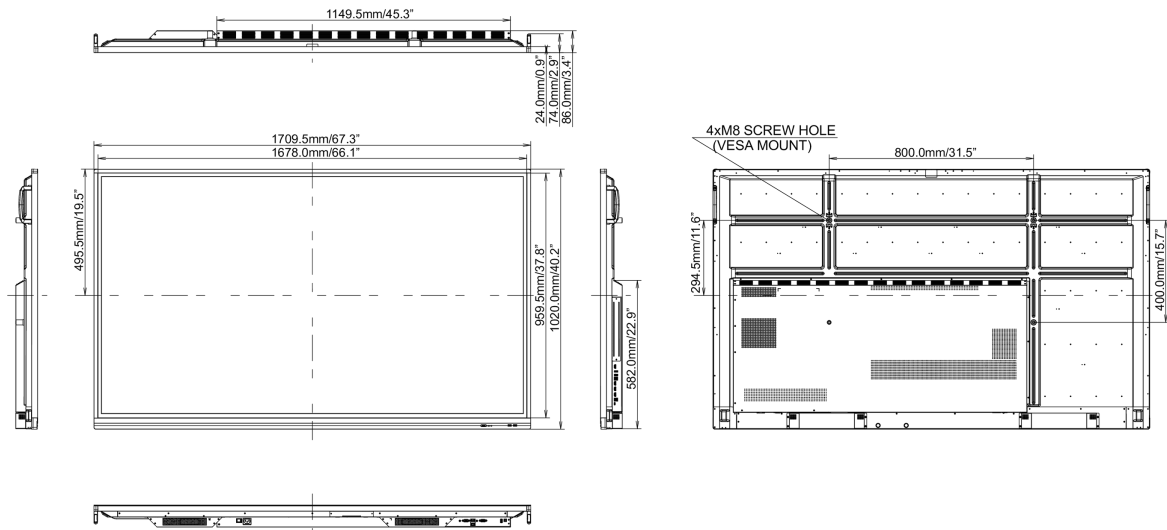

Stromversorgung

AC 100 - 240V, 50/60Hz

Leistungsaufnahme

263W typisch, 0.5W Standby, 0.3W ausgeschaltet

09 LEISTUNG

Vorschriften

CB, CE, TÜV-Bauart, EAC, RoHS support, ErP, WEEE, REACH (RoHS)

REACH SVHC

über 0.1% Blei enthalten

10 ABMESSUNGEN / GEWICHT

Produkt Abmessungen B x H x T

1709 x 1020 x 86mm

Verpackung Abmessungen B x H x T

1863 x 225 x 1140mm

Gewicht (ohne Verpackung)

50.8kg

Gewicht (inkl Verpackung)

62kg

EAN code

4948570120437

Alle Warenzeichen sind eingetragene Handelsmarken. Irrtum und Änderungen in den Spezifikationen vorbehalten. Alle LCD's erfüllen die ISO-9241-307:2008 Pixelfehlerklasse.

© IYAMA CORPORATION. ALL RIGHTS RESERVED