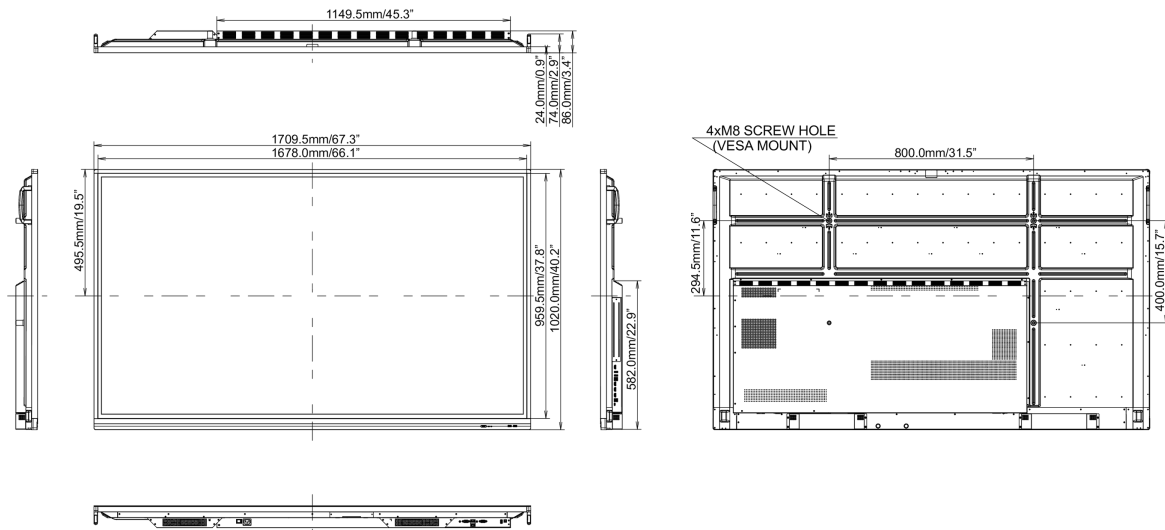

09 SOSTENIBILIDAD

Certificados

CB, CE, TÜV-Bauart, EAC, RoHS support, ErP, WEEE, REACH (RoHS)

REACH SVHC

por encima de 0.1% de plomo

10 DIMENSIONES / PESO

Producto dimensiones W x H x D

1709 x 1020 x 86mm

Dimensiones de la caja (ancho x alto x fondo)

1863 x 225 x 1140mm

Peso (sin caja)

50.8kg

Peso (con caja)

62kg

Código EAN

4948570120437

All trademarks and registered trademarks acknowledged. E & O E. Specification subject to change without notice. All LCD's comply with ISO-9241-307:2008 in connection with pixel defects.

© IIYAMA CORPORATION. ALL RIGHTS RESERVED