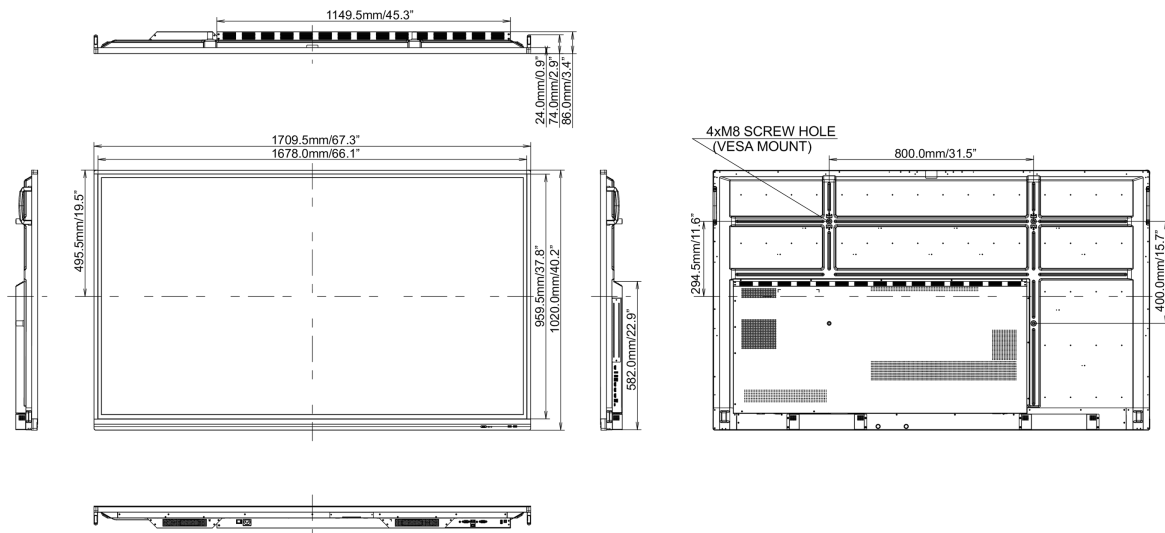

09 FENNTARTHATÓSÁG

Előírások

CB, CE, TÜV-Bauart, EAC, RoHS támogatás, ErP, WEEE, HATÓTÁVOLSÁG (RoHS)

REACH SVHC

0,1% felett: Vezet

10 MÉRETEK / SÚLY

Termék méretei Sz x H x M

1709 x 1020 x 86mm

Doboz méretei Sz x H x M

1863 x 225 x 1140mm

Súly (doboz nélkül)

50.8kg

Súly (dobozzal)

62kg

EAN kód

4948570120437

All trademarks and registered trademarks acknowledged. E & O E. Specification subject to change without notice. All LCD's comply with ISO-9241-307:2008 in connection with pixel defects.

© IYAMA CORPORATION. ALL RIGHTS RESERVED