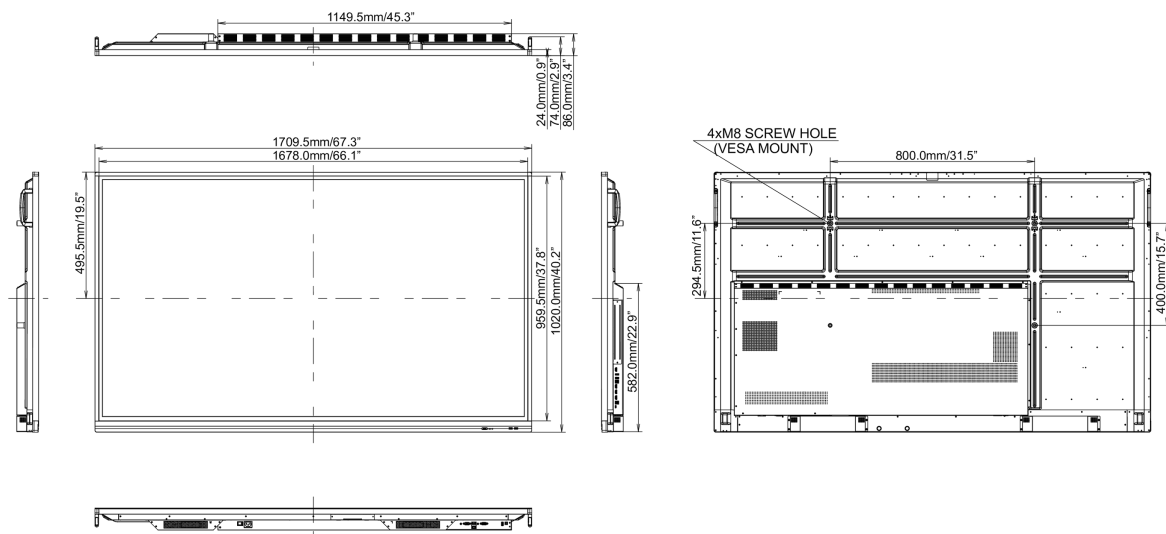

09 DUURZAAMHEID

Richtlijnen

CB, CE, TÜV-Bauart, EAC, RoHS support, ErP, WEEE, REACH (RoHS)

REACH SVHC

meer dan 0.1%: Lood

10 AFMETINGEN / GEWICHT

Product afmetingen B x H x D

1709 x 1020 x 86mm

Doos afmetingen B x H x D

1863 x 225 x 1140mm

Gewicht (zonder doos)

50.8kg

Gewicht (inclusief doos)

62kg

EAN code

4948570120437

Alle handelsmerken zijn geregistreerd. Gegevens onder voorbehoud van zetfouten. Specificaties kunnen vooraf en zonder opgave van reden gewijzigd worden. Alle LCD-panels vallen onder ISO-9241-307:2008 inzake pixelfouten.

© IIYAMA CORPORATION. ALL RIGHTS RESERVED