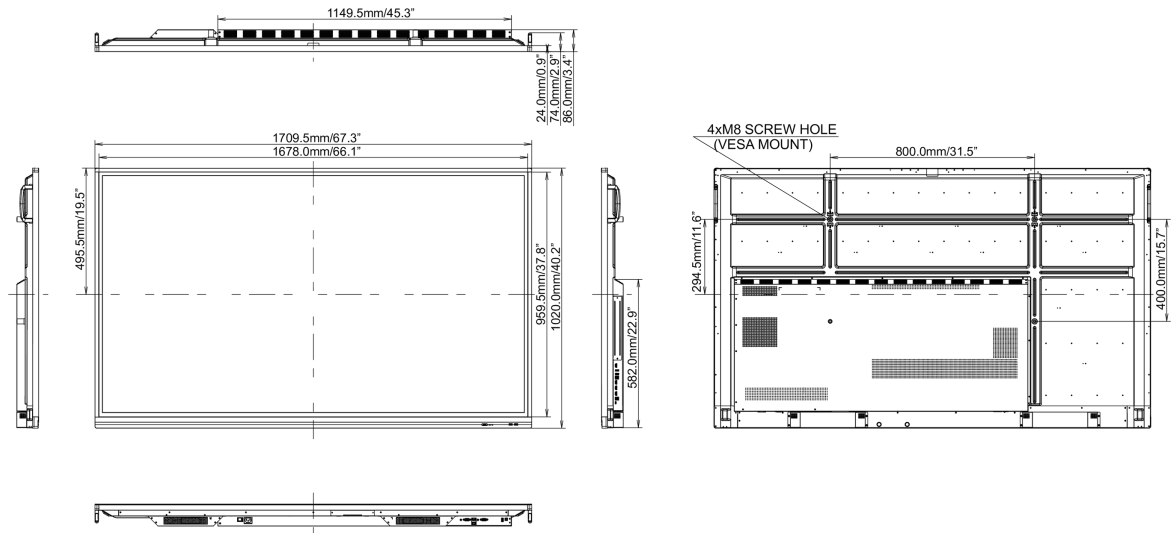

Ürün boyutları G x Y x D	1709 x 1020 x 86mm
Kutu boyutları G x Y x D	1863 x 225 x 1140mm
Ağırlık (kutu hariç)	50.8kg
Ağırlık (kutu ile birlikte)	62kg
EAN kodu	4948570120437

All trademarks and registered trademarks acknowledged. E & O E. Specification subject to change without notice. All LCD's comply with ISO-9241-307:2008 in connection with pixel defects.