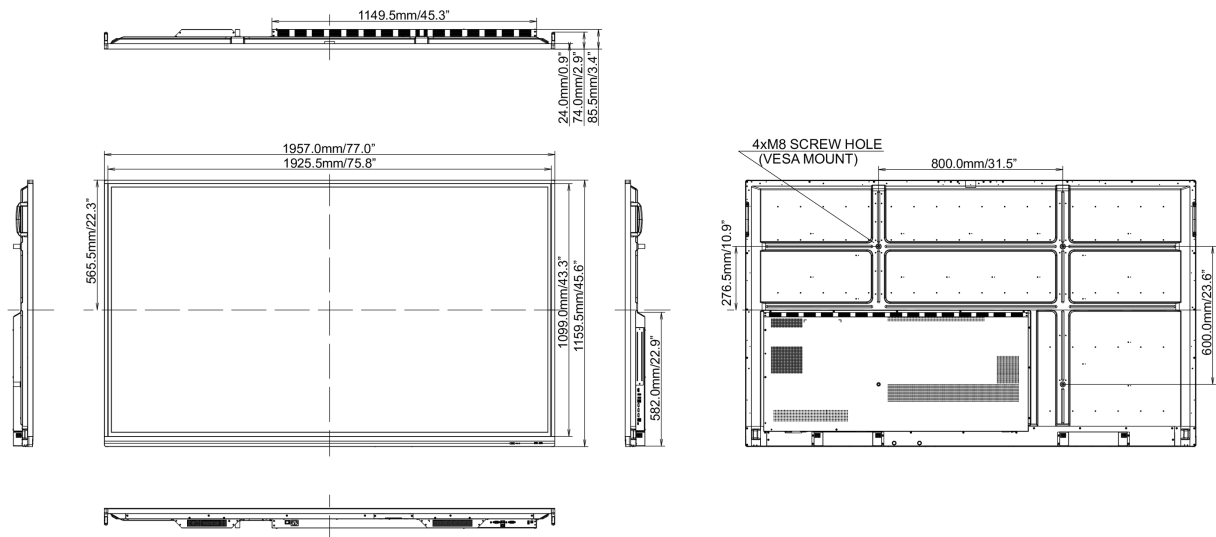

09 DUURZAAMHEID

Richtlijnen

CB, CE, TÜV-Bauart, EAC, RoHS support, ErP, WEEE, REACH (RoHS)

REACH SVHC

meer dan 0.1%: Lood

10 AFMETINGEN / GEWICHT

Product afmetingen B x H x D

1957 x 1160 x 86mm

Doos afmetingen B x H x D

2110 x 225 x 1283mm

Gewicht (zonder doos)

64.7kg

Gewicht (inclusief doos)

81.2kg

EAN code

4948570120444

Alle handelsmerken zijn geregistreerd. Gegevens onder voorbehoud van zetfouten. Specificaties kunnen vooraf en zonder opgave van reden gewijzigd worden. Alle LCD-panels vallen onder ISO-9241-307:2008 inzake pixelfouten.

© IYAMA CORPORATION. ALL RIGHTS RESERVED