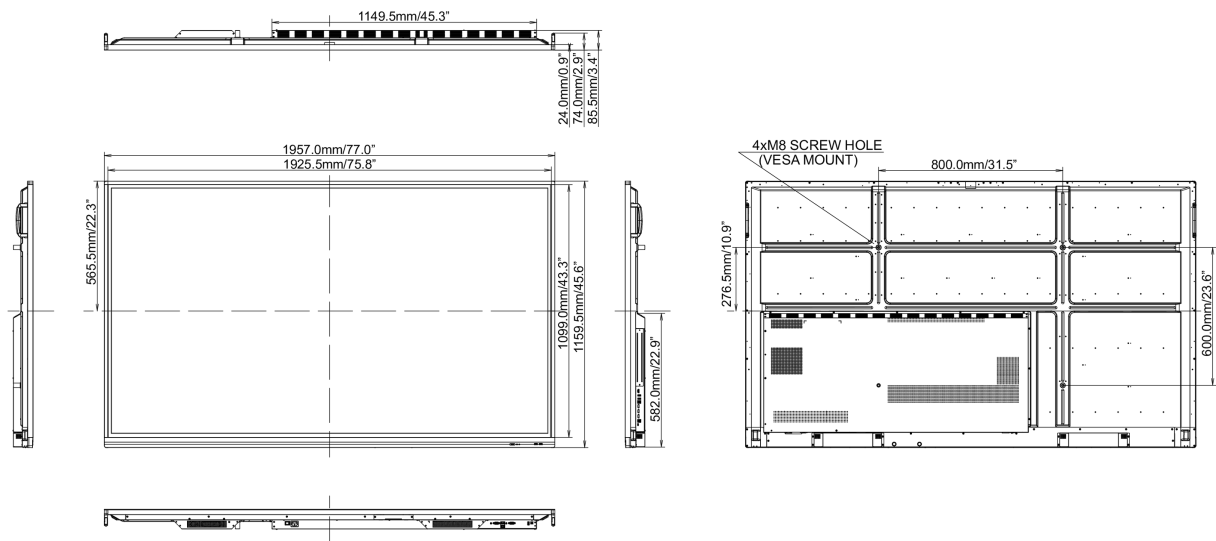

Rozměry balení Š x V x D 2110 x 225 x 1283mm

Váha (bez balení) 64.7kg

Váha (s balením) 81.2kg

EAN code 4948570120444

Všechny ochranné známky jsou registrovány a chráněny. Vyhrazené právo na změny. Veškeré ploché panely LCD splňují normu ISO-9241-307:2008 v oblasti počtu vadných pixelů.