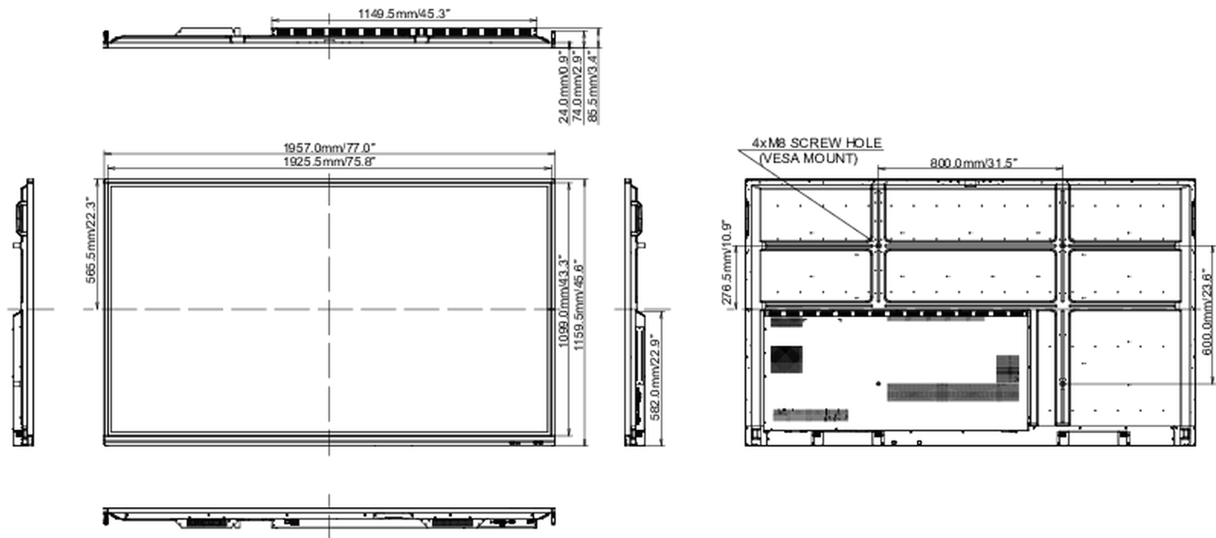

09 SOSTENIBILIDAD

Certificados

CB, CE, TÜV-Bauart, EAC, RoHS support, ErP, WEEE, REACH (RoHS)

REACH SVHC

por encima de 0.1% de plomo

10 DIMENSIONES / PESO

Producto dimensiones W x H x D

1957 x 1160 x 86mm

Dimensiones de la caja (ancho x alto x fondo)

2110 x 225 x 1283mm

Peso (sin caja)

64.7kg

Peso (con caja)

81.2kg

Código EAN

4948570120444

All trademarks and registered trademarks acknowledged. E & O E. Specification subject to change without notice. All LCD's comply with ISO-9241-307:2008 in connection with pixel defects.

© IYAMA CORPORATION. ALL RIGHTS RESERVED