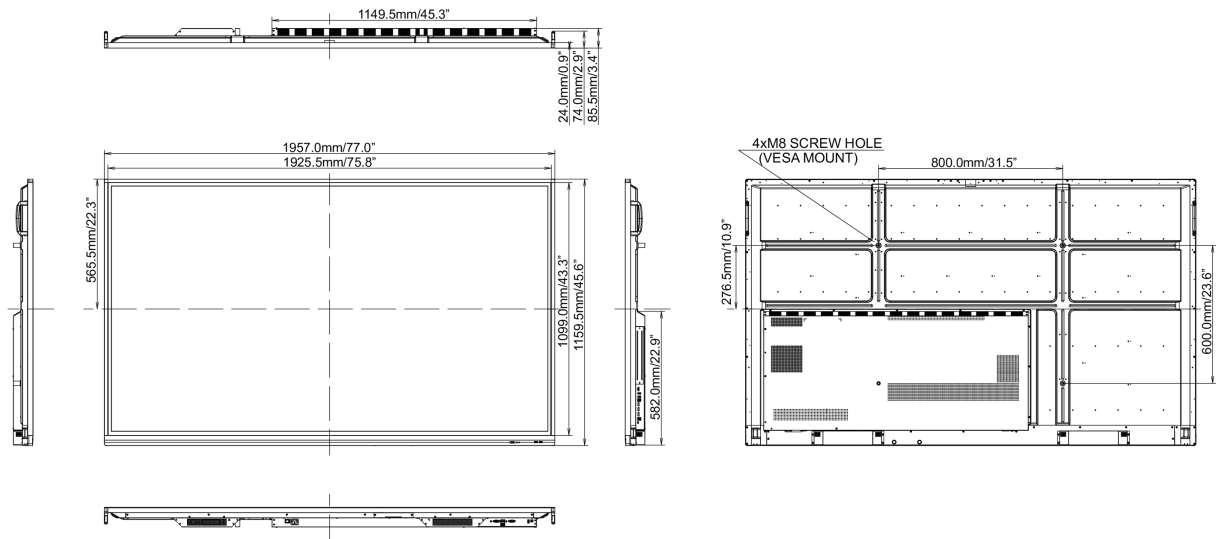

09 FENNTARTHATÓSÁG

Előírások

CB, CE, TÜV-Bauart, EAC, RoHS támogatás, ErP, WEEE, HATÓTÁVOLSÁG (RoHS)

REACH SVHC

0,1% felett: Vezet

10 MÉRETEK / SÚLY

Termék méretei Sz x H x M

1957 x 1160 x 86mm

Doboz méretei Sz x H x M

2110 x 225 x 1283mm

Súly (doboz nélkül)

64.7kg

Súly (dobozzal)

81.2kg

EAN kód

4948570120444

All trademarks and registered trademarks acknowledged. E & O E. Specification subject to change without notice. All LCD's comply with ISO-9241-307:2008 in connection with pixel defects.

© IYAMA CORPORATION. ALL RIGHTS RESERVED