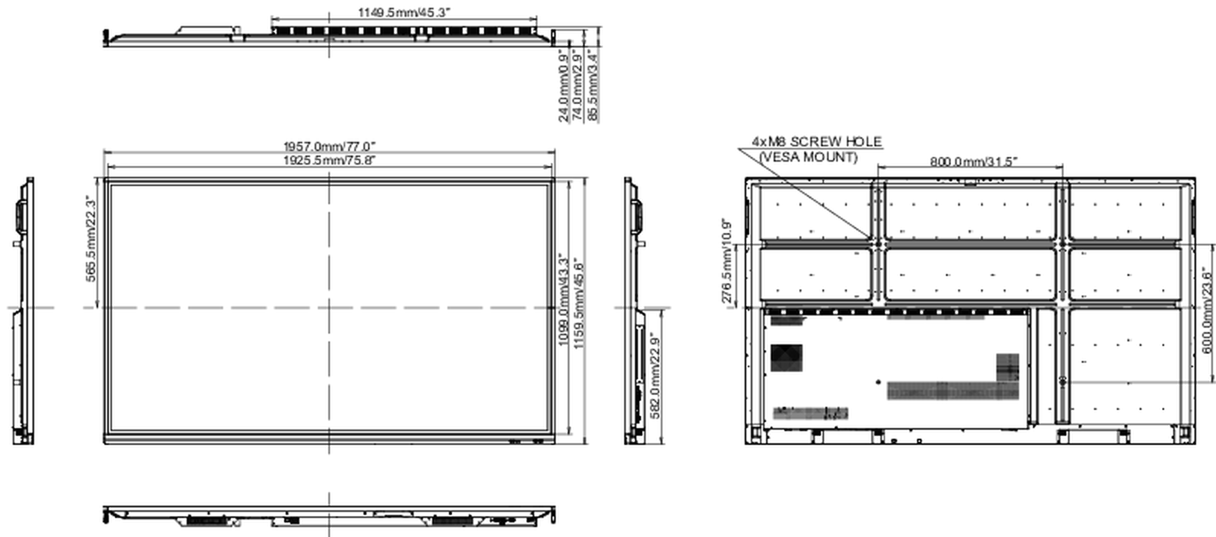

Consumo energia

359W tipico, 0.5W stand by, 0.3W spento

09 SOSTENIBILITA'

Norme

CB, CE, TÜV-Bauart, EAC, RoHS support, ErP, WEEE, REACH (RoHS)

REACH SVHC

sopra 0.1%: Piombo

10 DIMENSIONI / PESO

Prodotti dimensioni L x H x P

1957 x 1160 x 86mm

Box dimensioni L x H x P

2110 x 225 x 1283mm

Peso (netto)

64.7kg

Peso (lordo)

81.2kg

EAN code

4948570120444

Tutti i marchi e i marchi registrati citati. E & O E. Specifiche soggette a modifiche senza preavviso. Tutti i display LCD è conforme alla norma ISO-9241-307:2008 in connessione con difetti dei pixel.

© IIYAMA CORPORATION. ALL RIGHTS RESERVED