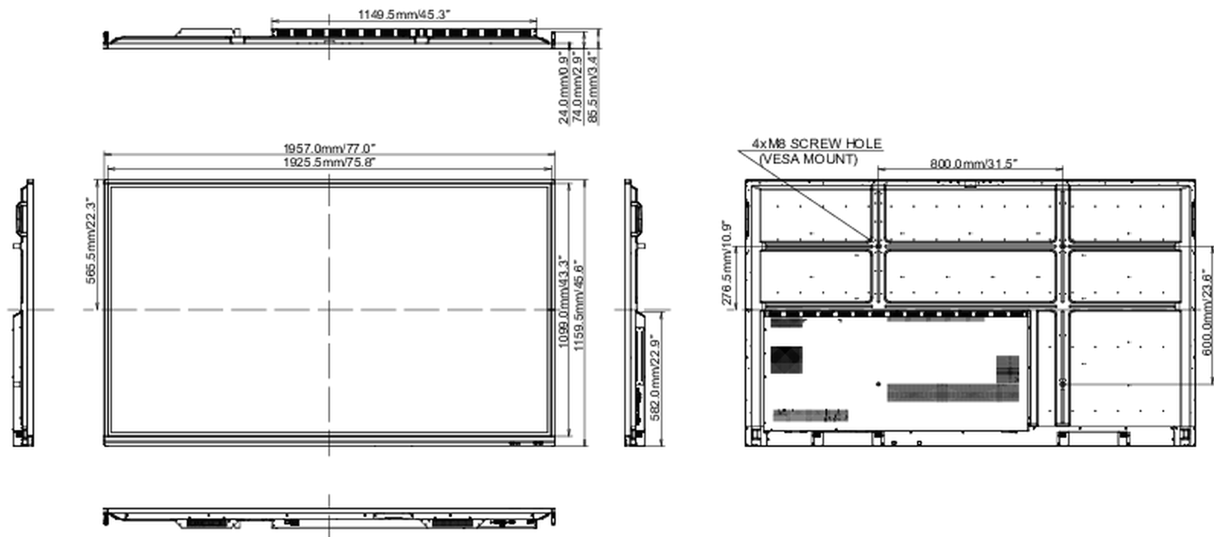

Richtlijnen

CB, CE, TÜV-Bauart, EAC, RoHS support, ErP, WEEE, REACH (RoHS)

REACH SVHC

meer dan 0.1%: Lood

10 AFMETINGEN / GEWICHT

Product afmetingen B x H x D

1957 x 1160 x 86mm

Doos afmetingen B x H x D

2110 x 225 x 1283mm

Gewicht (zonder doos)

64.7kg

Gewicht (inclusief doos)

81.2kg

EAN code

4948570120444

Alle handelsmerken zijn geregistreerd. Gegevens onder voorbehoud van zetfouten. Specificaties kunnen vooraf en zonder opgave van reden gewijzigd worden. Alle LCD-panels vallen onder ISO-9241-307:2008 inzake pixelfouten.