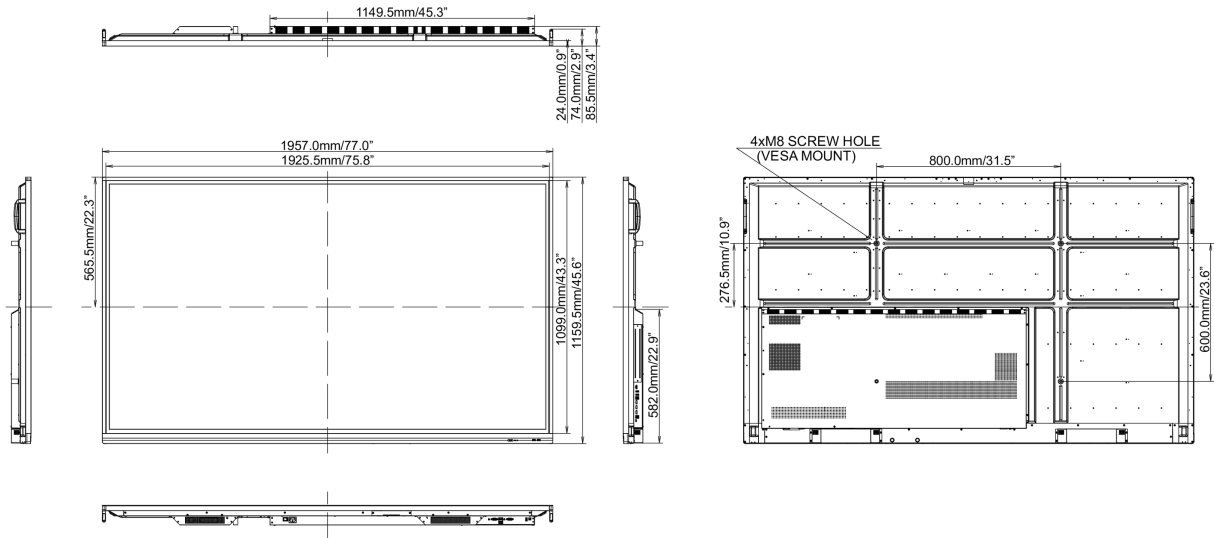

## 10 ÖLÇÜLER / AĞIRLIK

Ürün boyutları G x Y x D	1957 x 1160 x 86mm
Kutu boyutları G x Y x D	2110 x 225 x 1283mm
Ağırlık (kutu hariç)	64.7kg
Ağırlık (kutu ile birlikte)	81.2kg
EAN kodu	4948570120444

All trademarks and registered trademarks acknowledged. E & O E. Specification subject to change without notice. All LCD's comply with ISO-9241-307:2008 in connection with pixel defects.