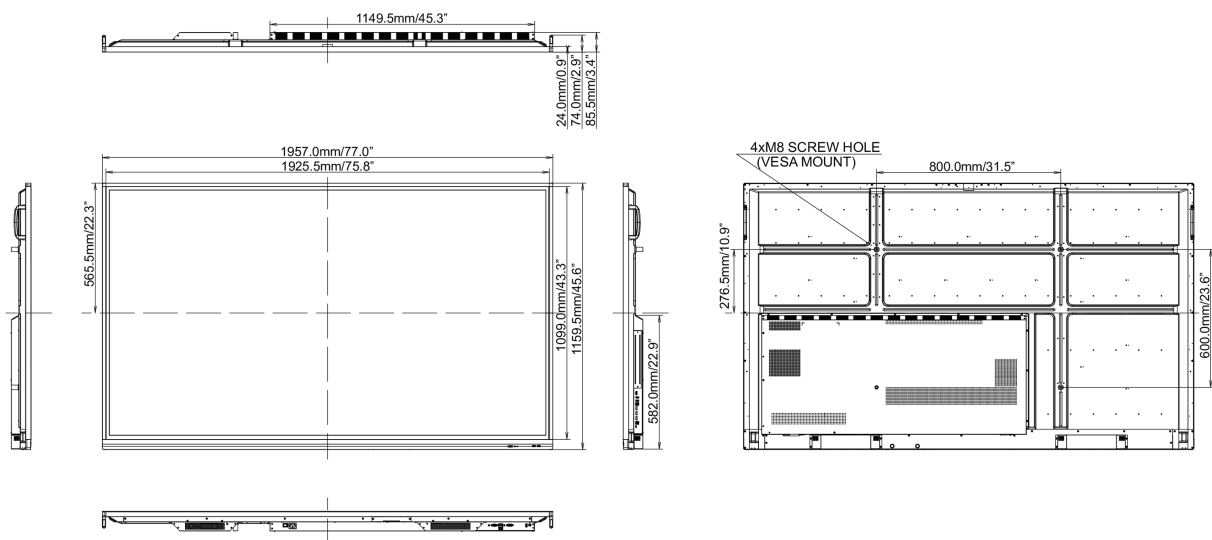

## 10 РАЗМЕР / ВЕС

Размер продукта Ш x В x Г	1957 x 1160 x 86мм
Размер коробки Ш x В x Г	2110 x 225 x 1283мм
Вес (без упаковки)	64.7кг
Вес (с упаковкой)	81.2кг
EAN код	4948570120444

Все товарные знаки и торговые марки являются собственностью их владельцев и они защищены. Ошибки и изменения допускаются. Спецификации могут быть изменены без уведомления. Все LCD мониторы соответствуют стандарту ISO-9241-307:2008 по политике битых пикселей.