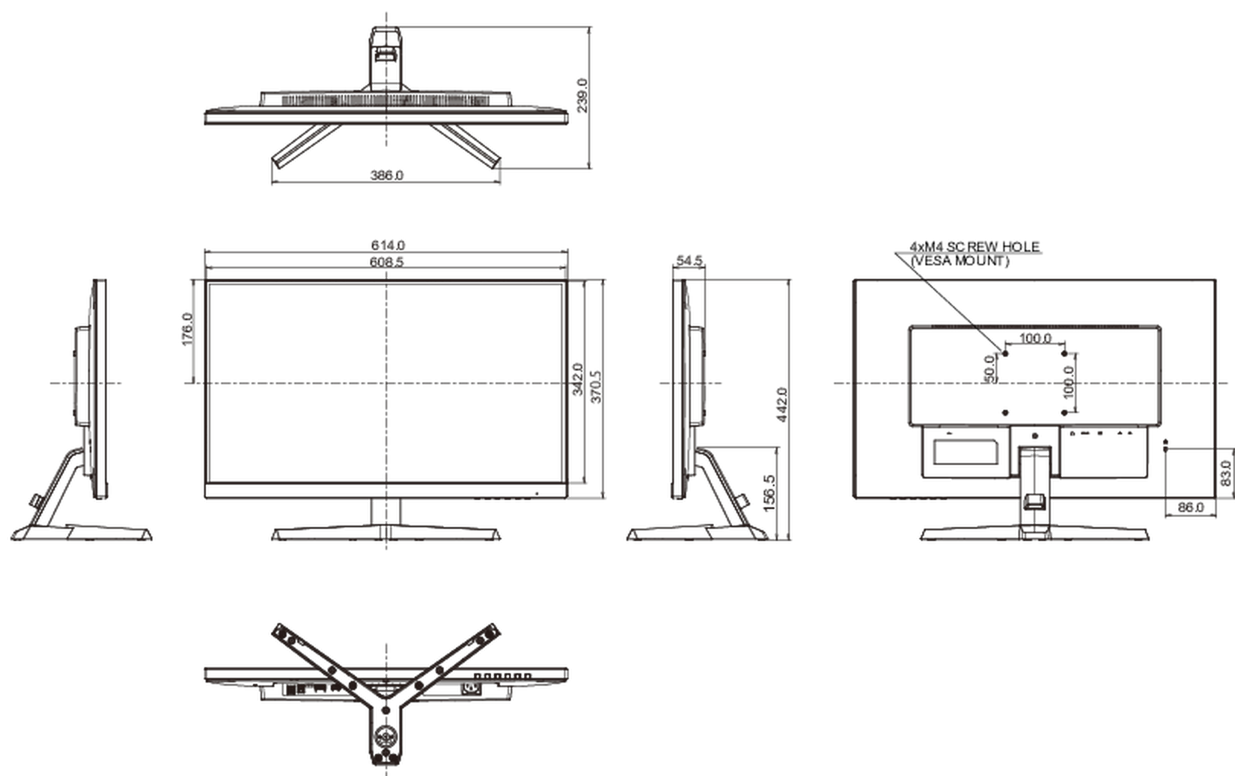

614 x 442 x 239mm

Váha (bez balení)

4.4kg

EAN code

4948570121069

Všechny ochranné známky jsou registrovány a chráněny. Vyhrazené právo na změny. Veškeré ploché panely LCD splňují normu ISO-9241-307:2008 v oblasti počtu vadných pixelů.